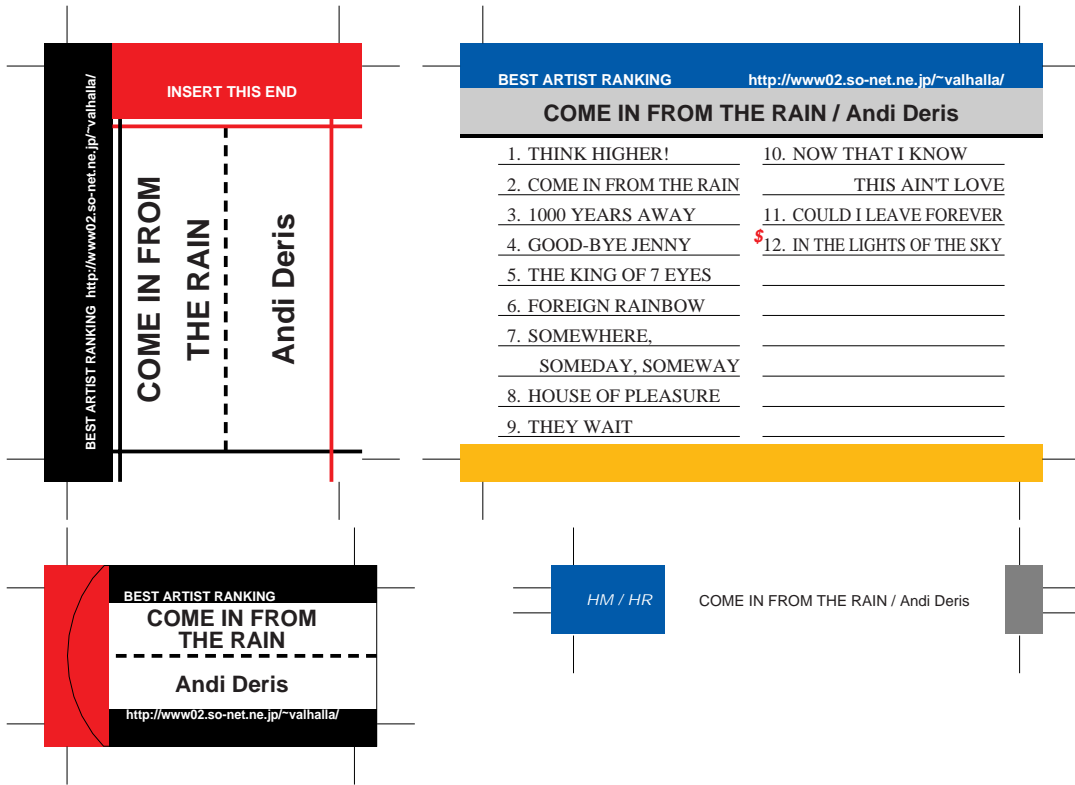

SONY, maxell, Victor, AXIA 用

TDK 用

\$ はボーナストラック

前ページへ戻る場合はブラウザの「戻る」ボタンを押してください。
モノクロでもカラーでもきれいにプリントアウトできます。

SONY, maxell, Victor, AXIA 用

TDK 用