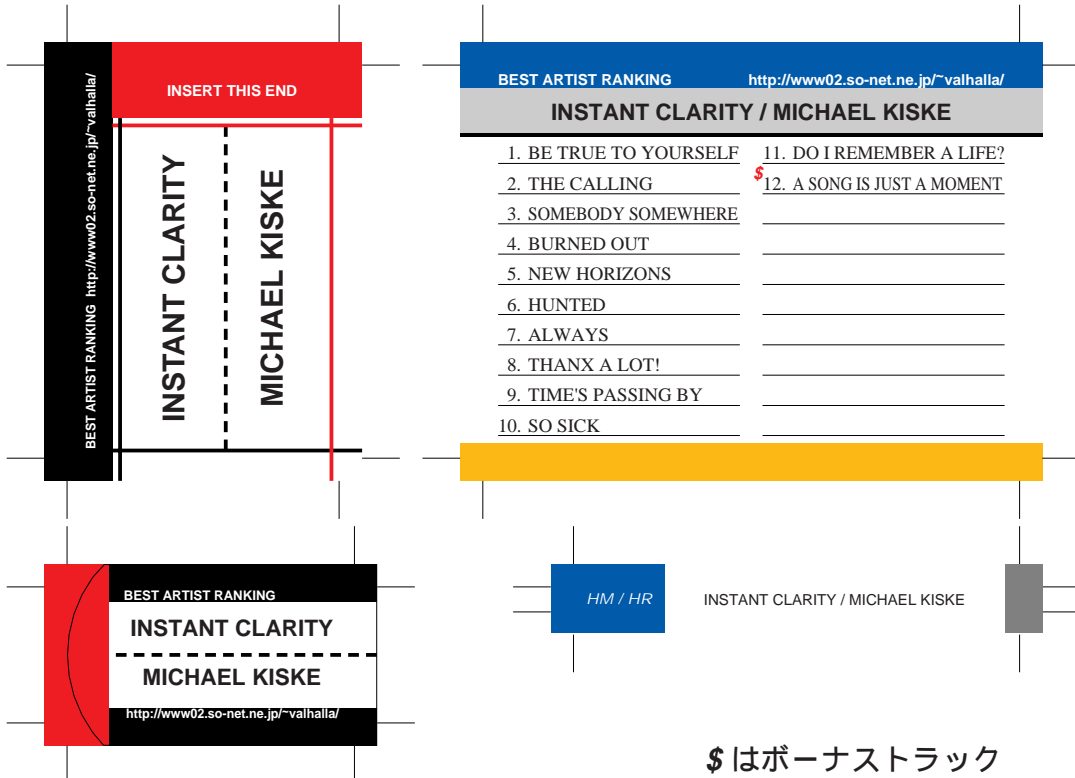

SONY, maxell, Victor, AXIA 用

TDK 用

\$ はボーナストラック

前ページへ戻る場合はブラウザの「戻る」ボタンを押してください。
モノクロでもカラーでもきれいにプリントアウトできます。

SONY, maxell, Victor, AXIA 用

TDK 用