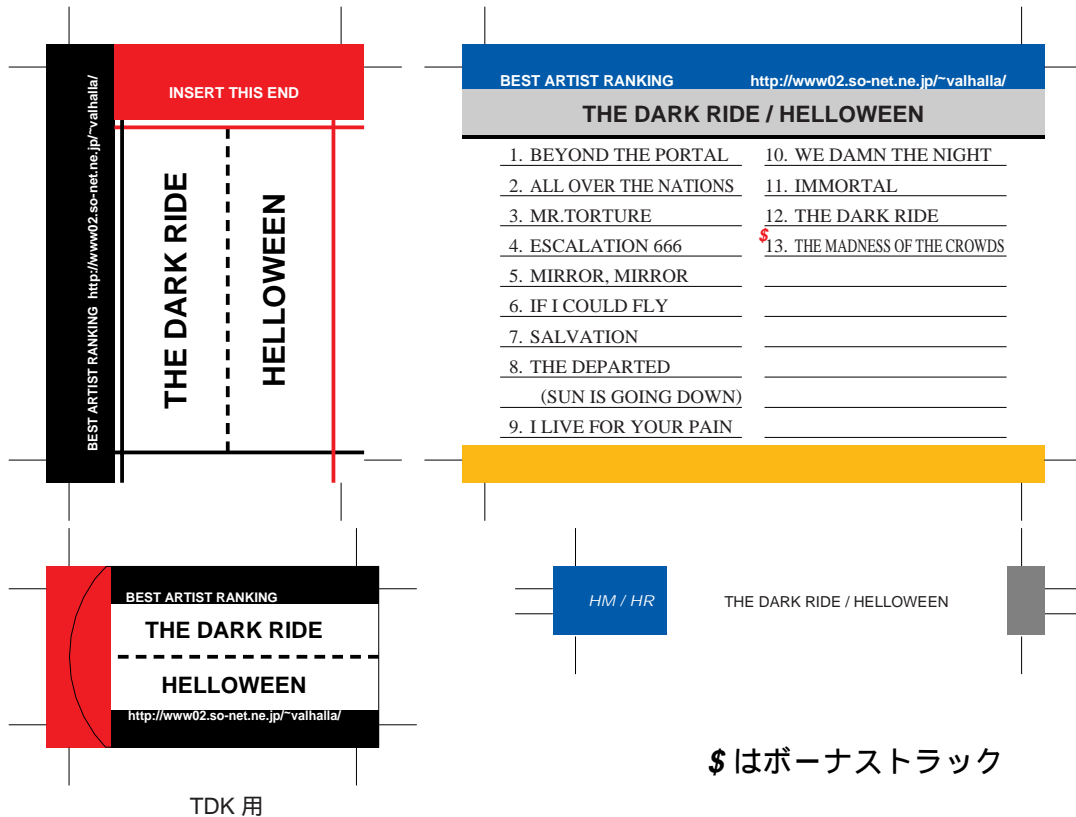

SONY, maxell, Victor, AXIA 用

前ページへ戻る場合はブラウザの「戻る」ボタンを押してください。  
モノクロでもカラーでもきれいにプリントアウトできます。

このファイルは1アルバムのみとなっております。  
このスペースは次にラベルを作る時に使用します。