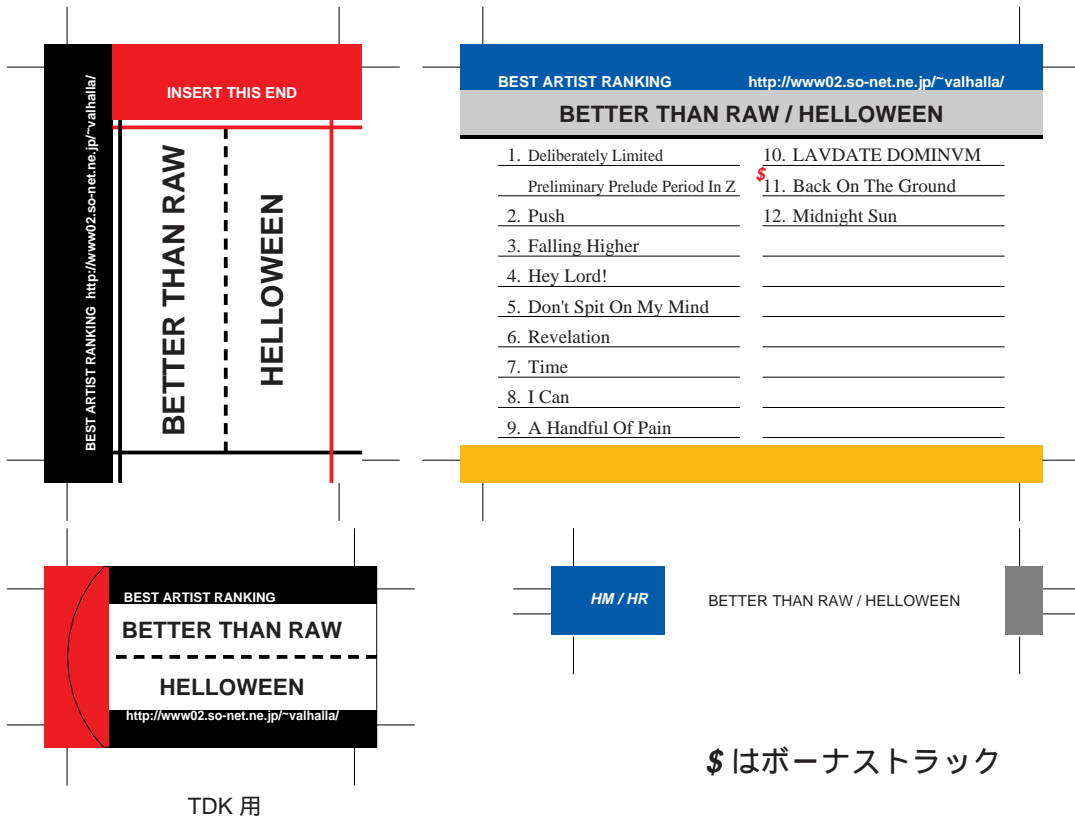

SONY, maxell, Victor, AXIA 用

前ページへ戻る場合はブラウザの「戻る」ボタンを押してください。  
モノクロでもカラーでもきれいにプリントアウトできます。

SONY, maxell, Victor, AXIA 用