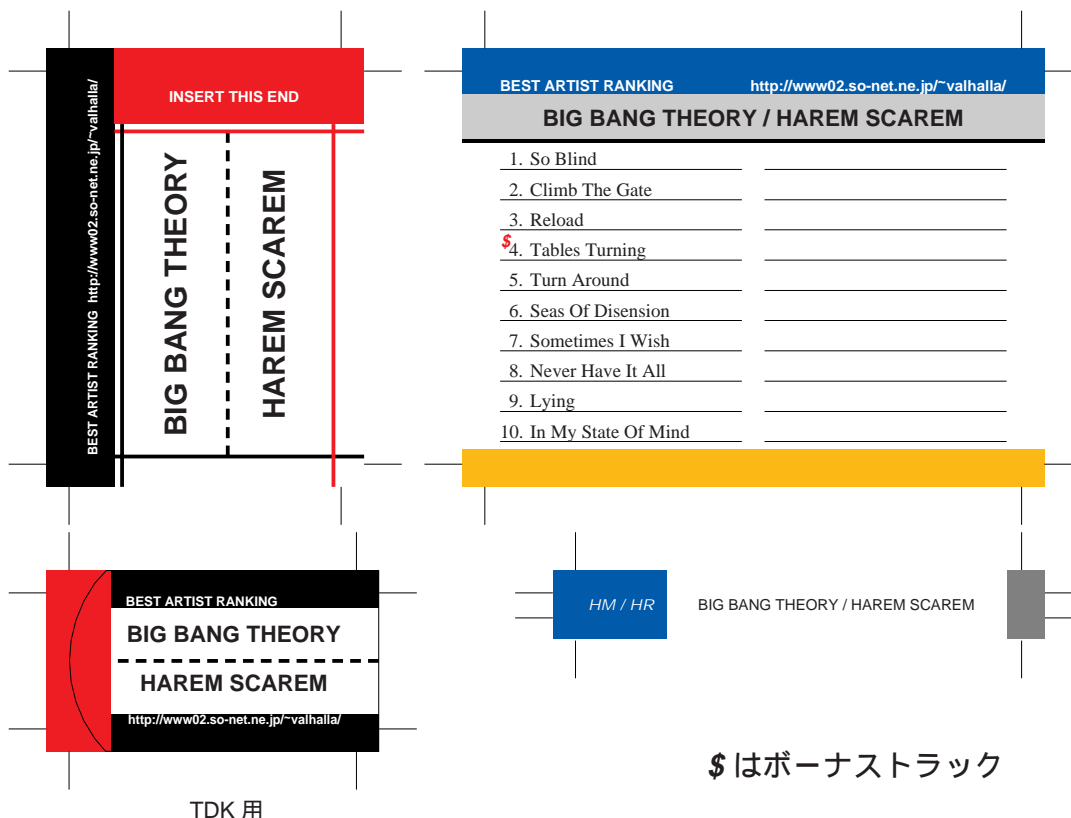

SONY, maxell, Victor, AXIA 用

前ページへ戻る場合はブラウザの「戻る」ボタンを押してください。
モノクロでもカラーでもきれいにプリントアウトできます。

SONY, maxell, Victor, AXIA 用