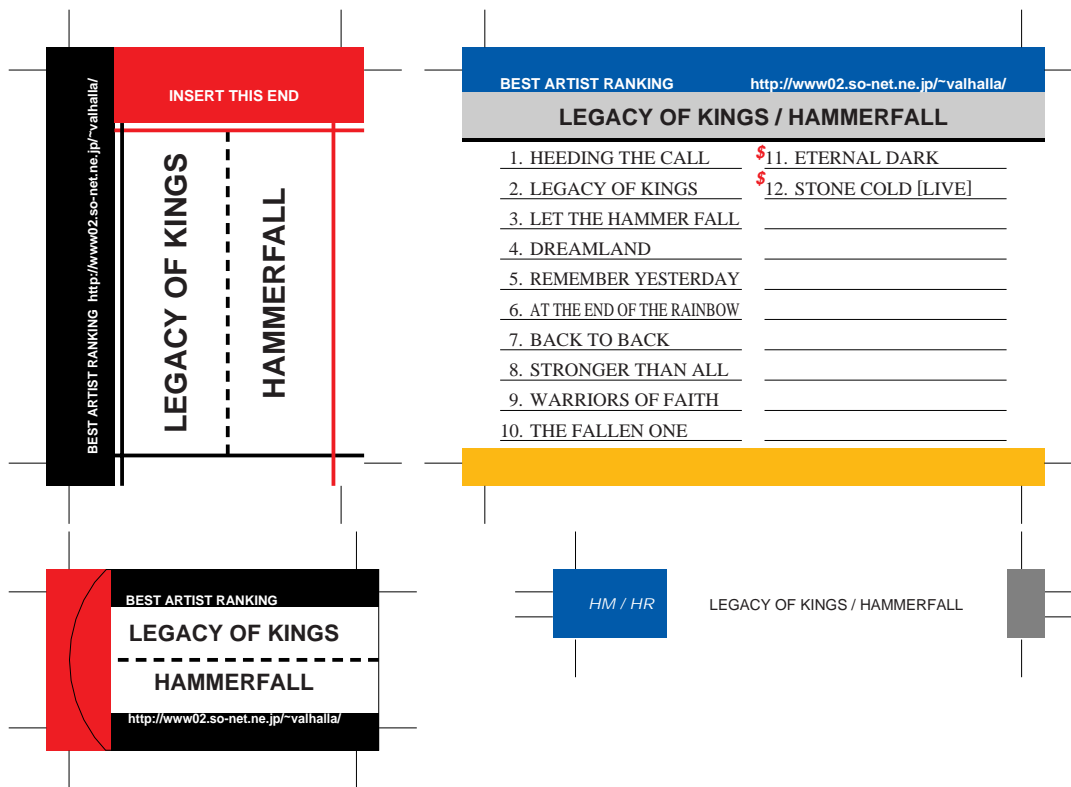

SONY, maxell, Victor, AXIA 用

TDK 用

前ページへ戻る場合はブラウザの「戻る」ボタンを押してください。
モノクロでもカラーでもきれいにプリントアウトできます。

SONY, maxell, Victor, AXIA 用

TDK 用