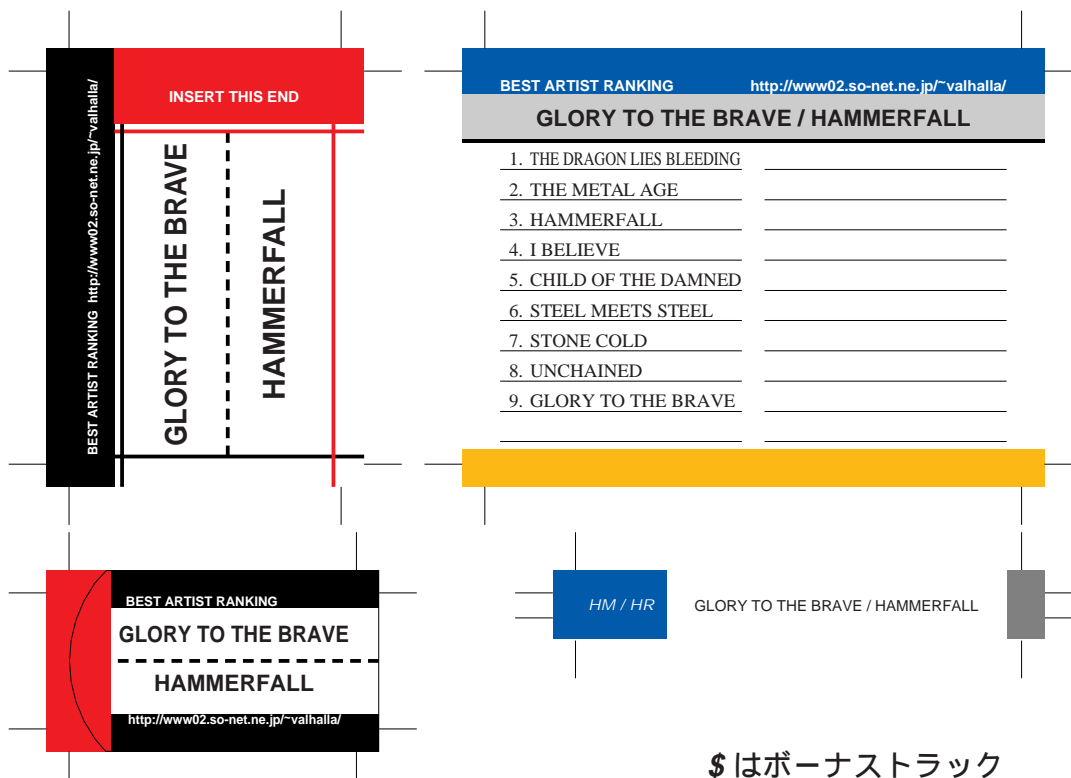

SONY, maxell, Victor, AXIA 用

TDK 用

前ページへ戻る場合はブラウザの「戻る」ボタンを押してください。
モノクロでもカラーでもきれいにプリントアウトできます。

SONY, maxell, Victor, AXIA 用

TDK 用