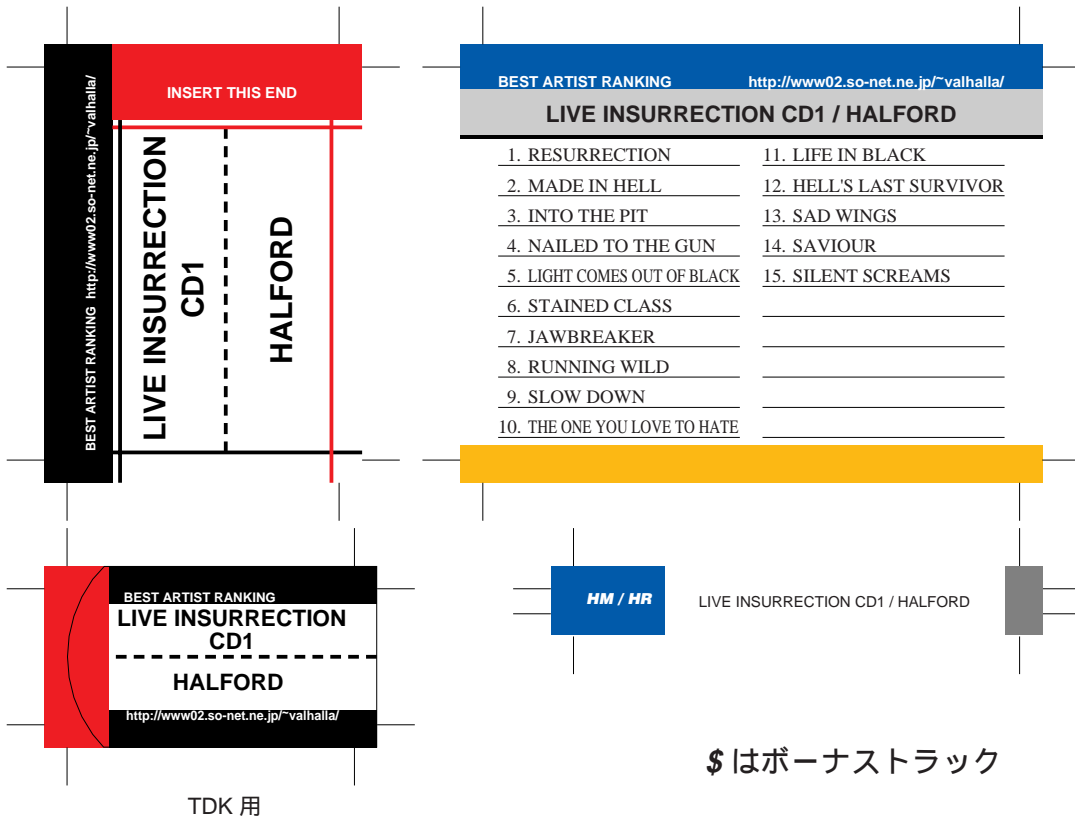

SONY, maxell, Victor, AXIA 用

前ページへ戻る場合はブラウザの「戻る」ボタンを押してください。  
モノクロでもカラーでもきれいにプリントアウトできます。

SONY, maxell, Victor, AXIA 用