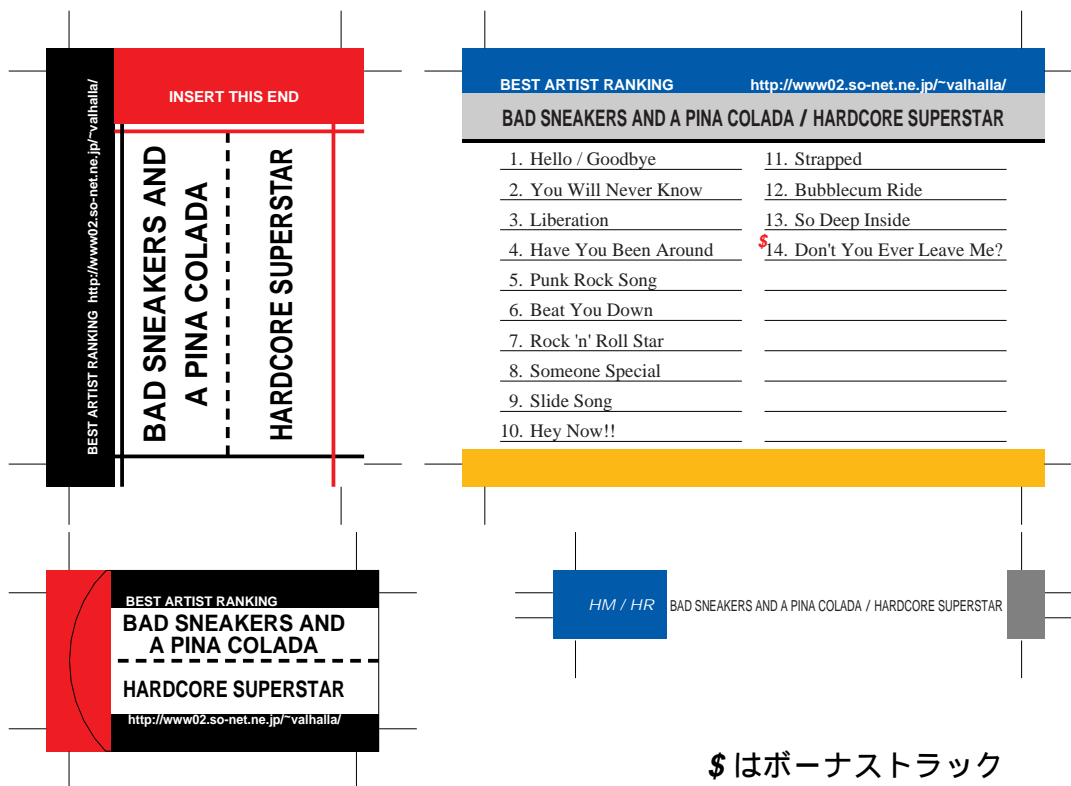

SONY, maxell, Victor, AXIA 用

TDK 用

前ページへ戻る場合はブラウザの「戻る」ボタンを押してください。
モノクロでもカラーでもきれいにプリントアウトできます。

このファイルは1アルバムのみとなっております。
このスペースは次にラベルを作る時に使用します。