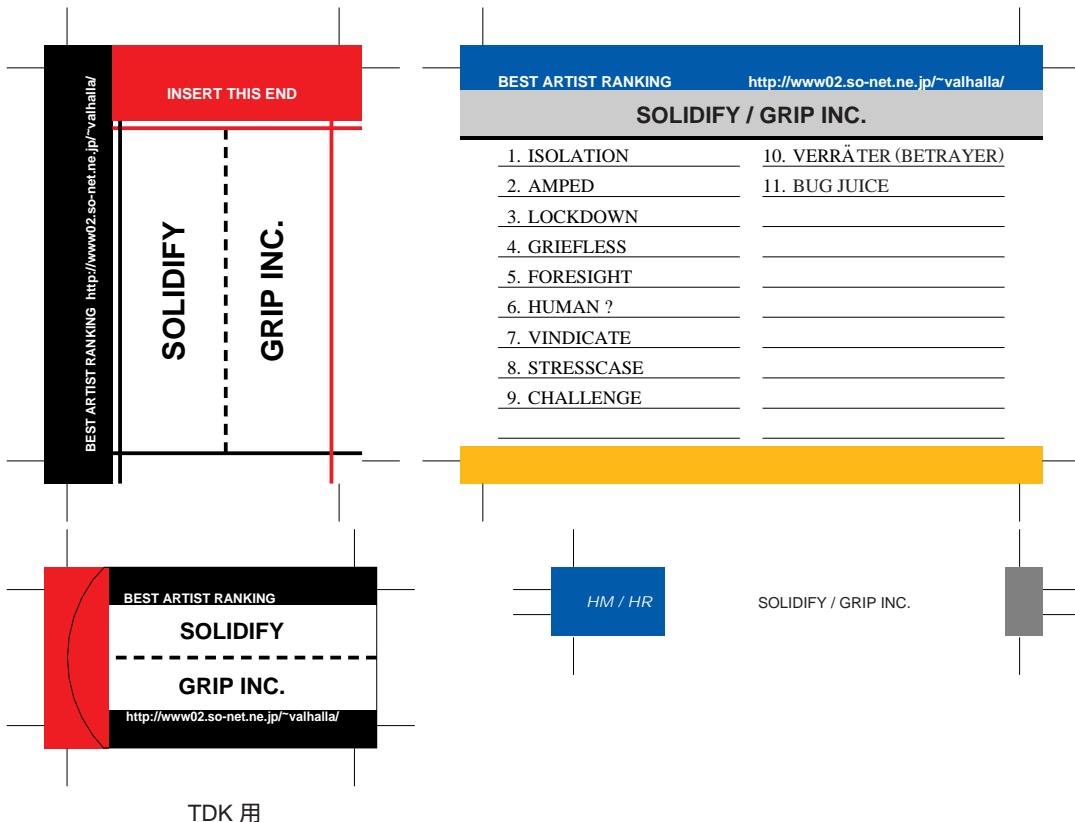

SONY, maxell, Victor, AXIA 用

TDK 用

\$ はボーナストラック

前ページへ戻る場合はブラウザの「戻る」ボタンを押してください。
モノクロでもカラーでもきれいにプリントアウトできます。

SONY, maxell, Victor, AXIA 用

TDK 用