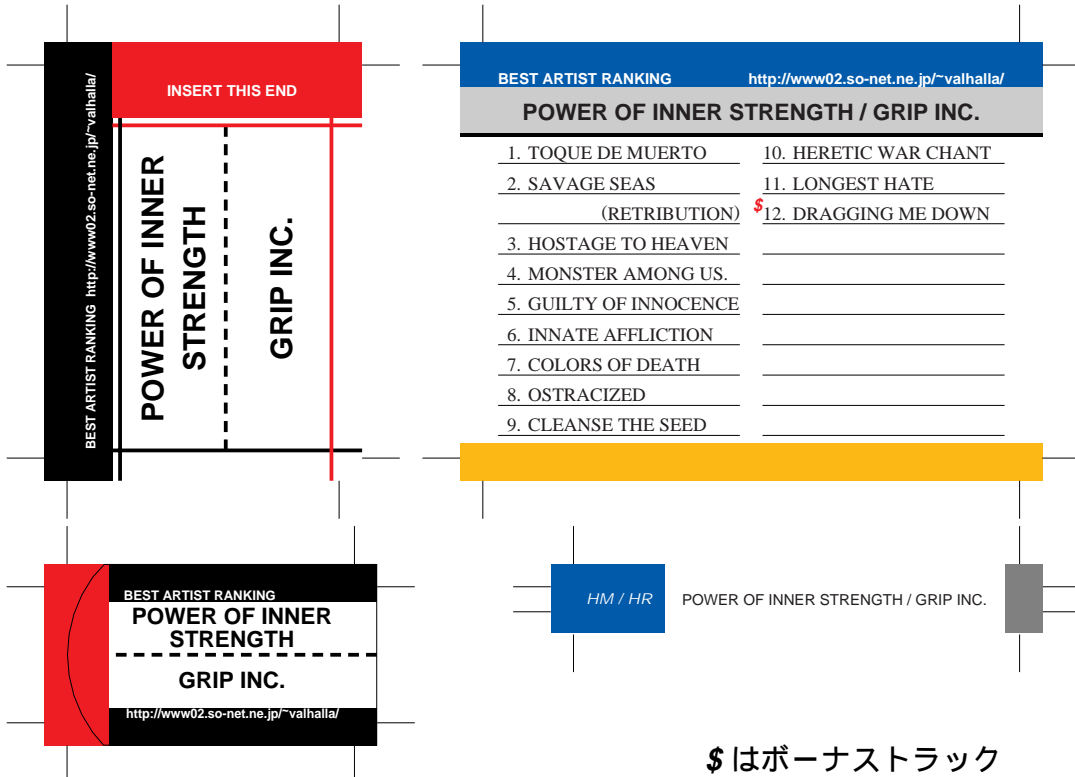

SONY, maxell, Victor, AXIA 用

TDK 用

\$ はボーナストラック

前ページへ戻る場合はブラウザの「戻る」ボタンを押してください。
モノクロでもカラーでもきれいにプリントアウトできます。

SONY, maxell, Victor, AXIA 用

TDK 用