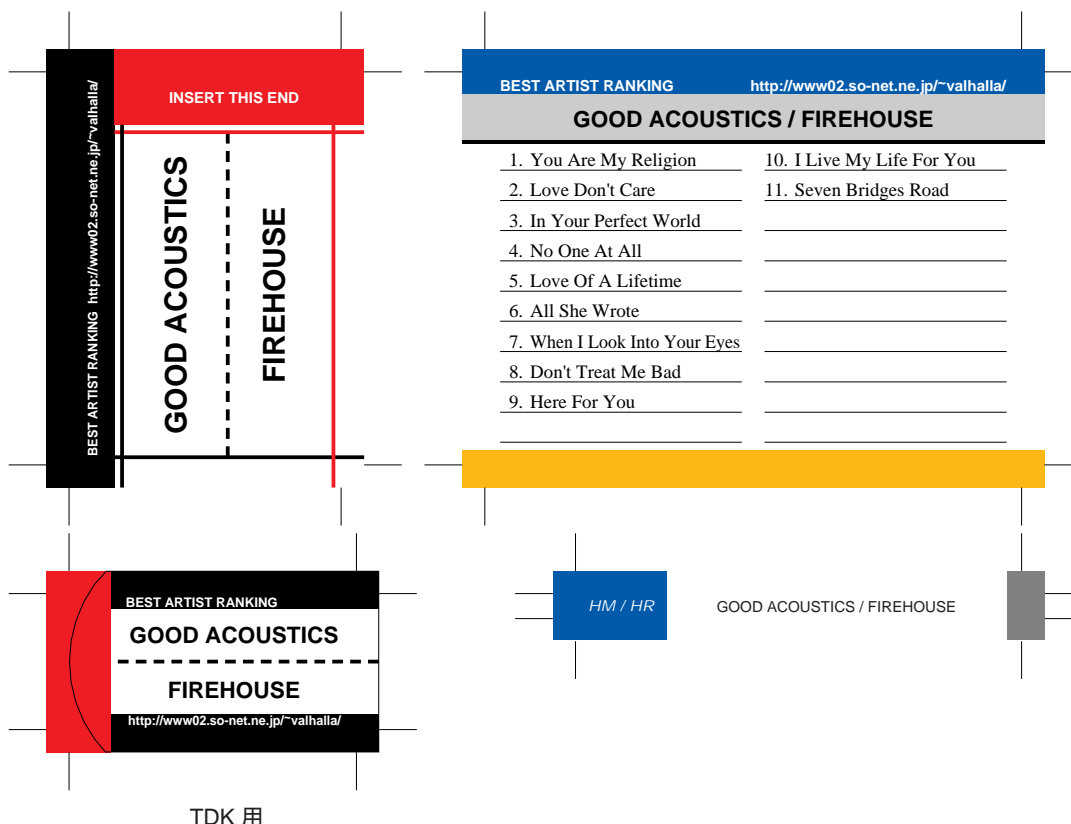

SONY, maxell, Victor, AXIA 用

TDK 用

前ページへ戻る場合はブラウザの「戻る」ボタンを押してください。
モノクロでもカラーでもきれいにプリントアウトできます。

SONY, maxell, Victor, AXIA 用

TDK 用