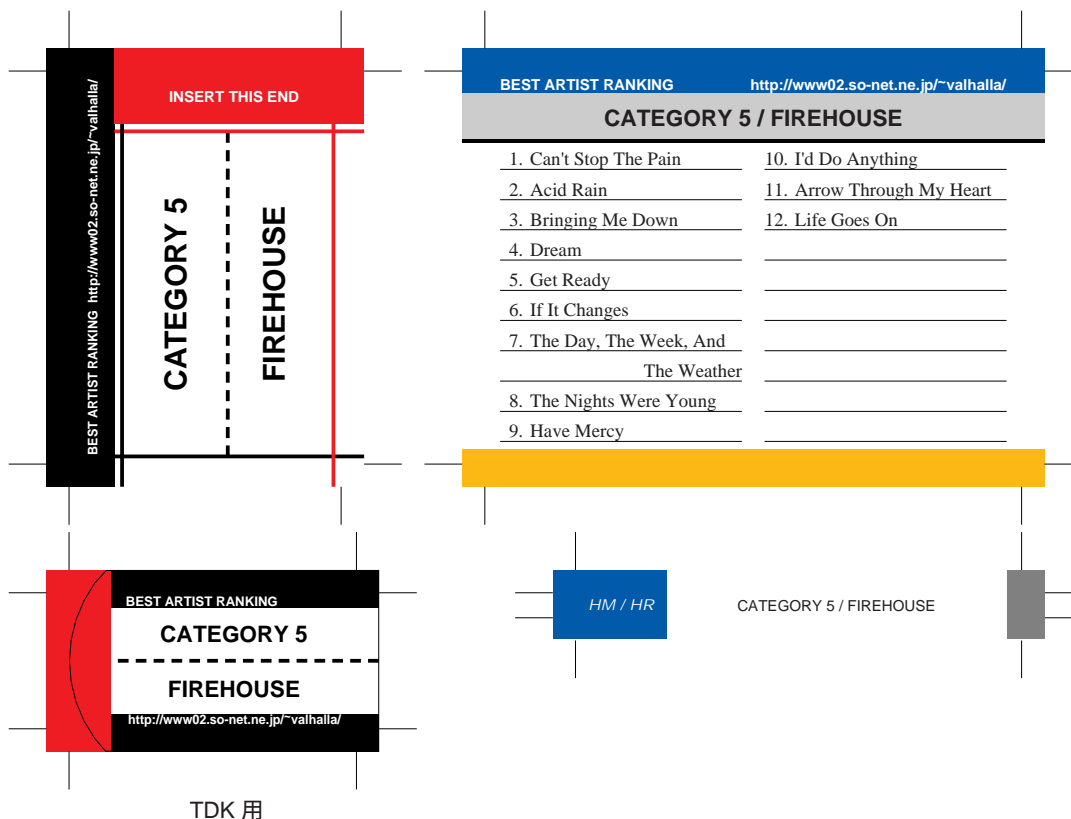

SONY, maxell, Victor, AXIA 用

TDK 用

前ページへ戻る場合はブラウザの「戻る」ボタンを押してください。
モノクロでもカラーでもきれいにプリントアウトできます。

SONY, maxell, Victor, AXIA 用

TDK 用