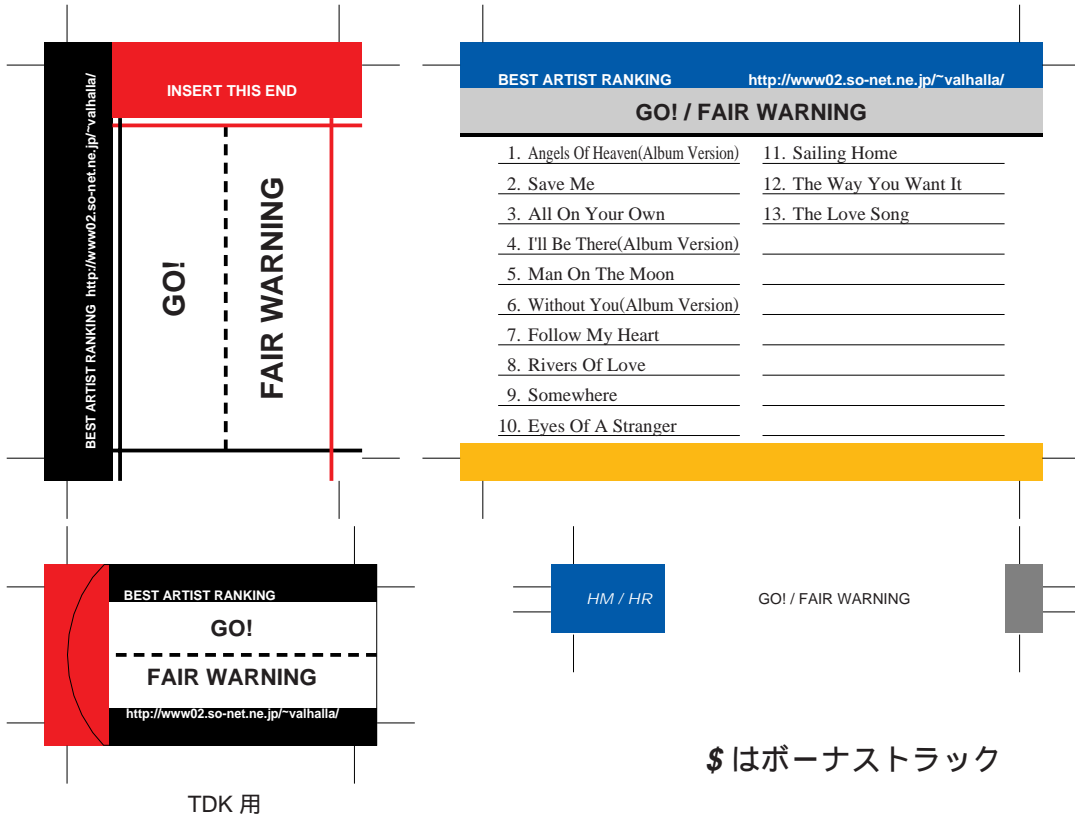

SONY, maxell, Victor, AXIA 用

前ページへ戻る場合はブラウザの「戻る」ボタンを押してください。
モノクロでもカラーでもきれいにプリントアウトできます。

SONY, maxell, Victor, AXIA 用