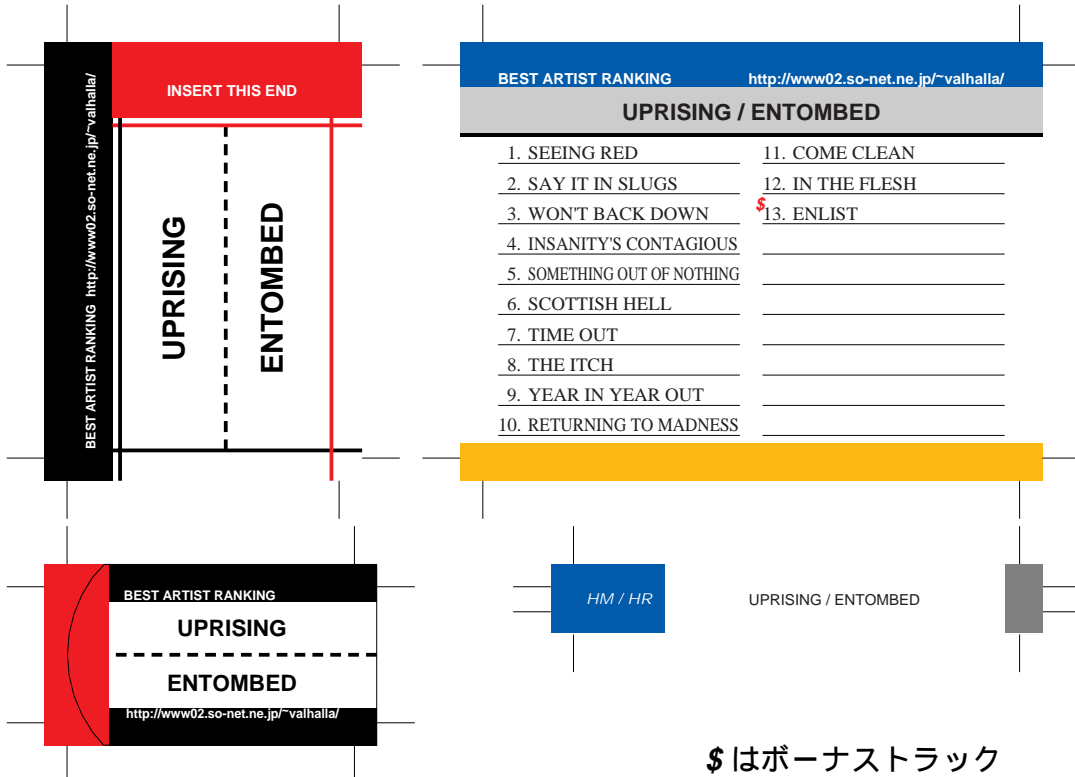

SONY, maxell, Victor, AXIA 用

TDK 用

前ページへ戻る場合はブラウザの「戻る」ボタンを押してください。
モノクロでもカラーでもきれいにプリントアウトできます。

SONY, maxell, Victor, AXIA 用

TDK 用