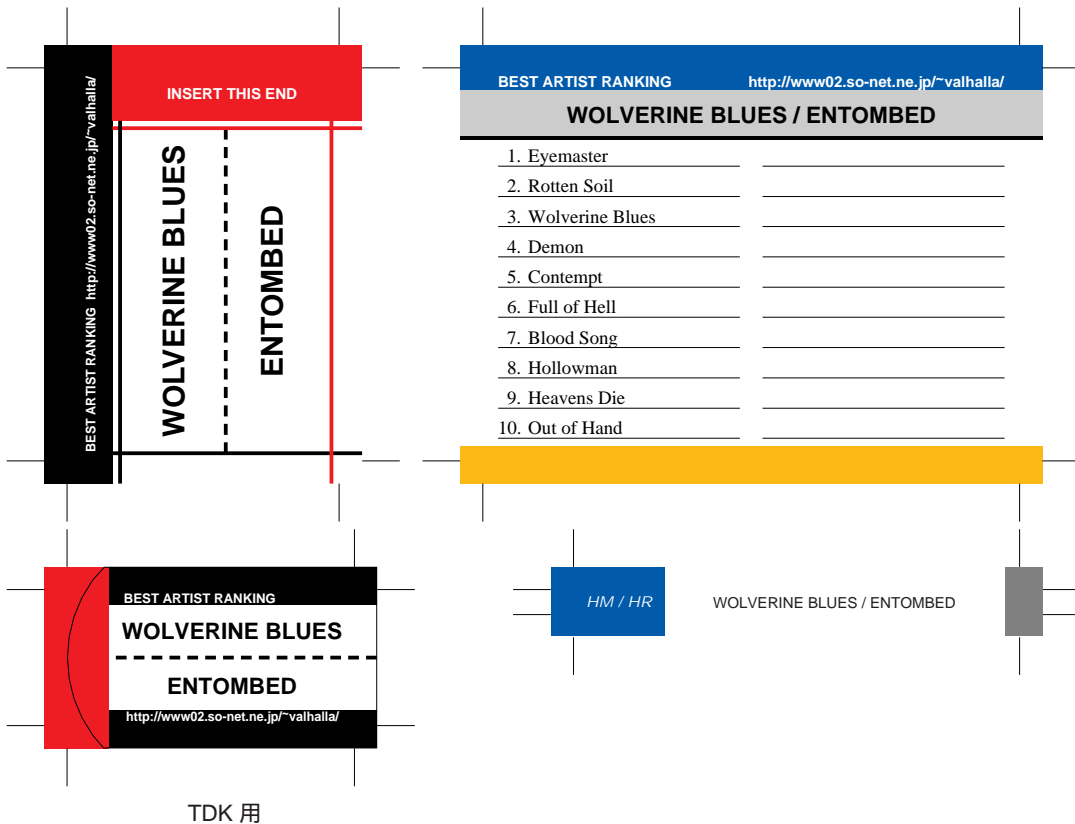

SONY, maxell, Victor, AXIA 用

TDK 用

前ページへ戻る場合はブラウザの「戻る」ボタンを押してください。
モノクロでもカラーでもきれいにプリントアウトできます。

SONY, maxell, Victor, AXIA 用

TDK 用