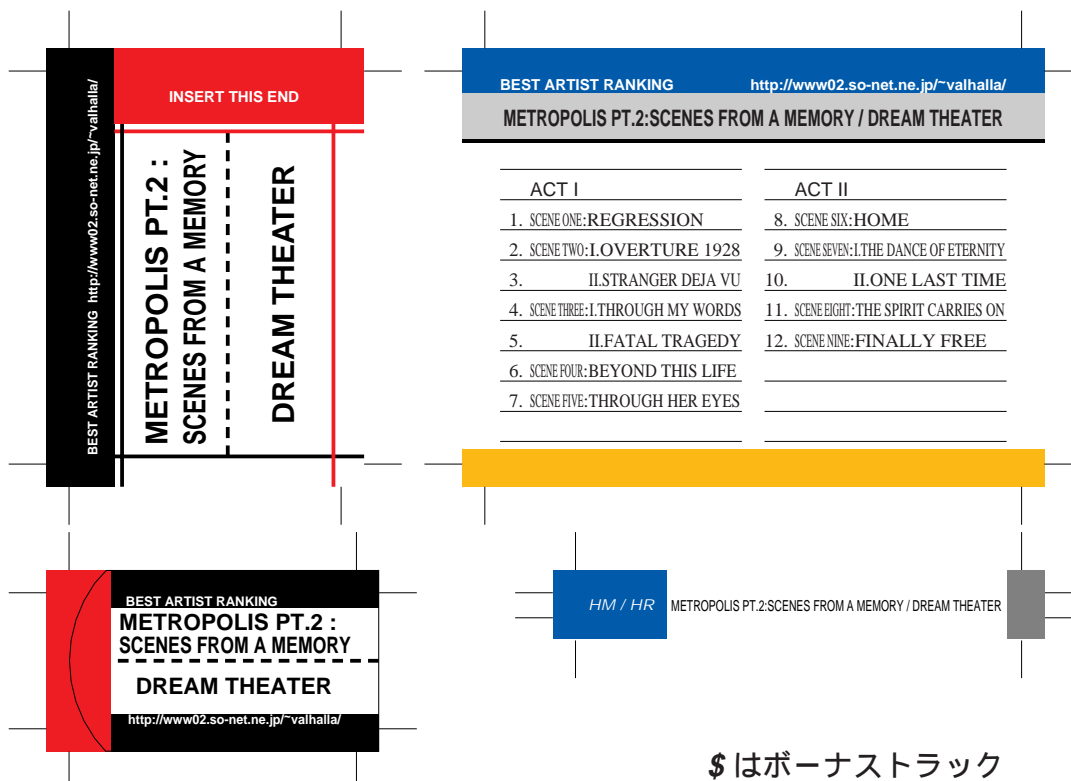

SONY, maxell, Victor, AXIA 用

TDK 用

前ページへ戻る場合はブラウザの「戻る」ボタンを押してください。
モノクロでもカラーでもきれいにプリントアウトできます。

このファイルは1アルバムのみとなっております。
このスペースは次にラベルを作る時に使用します。