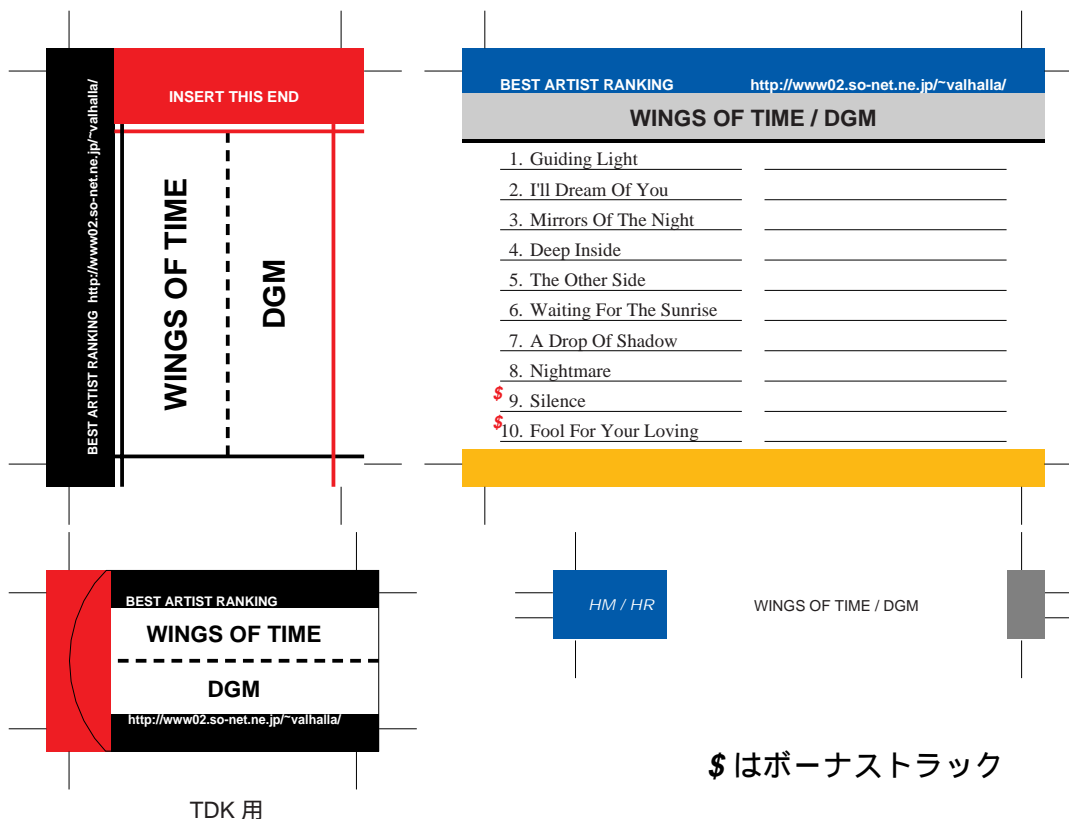

SONY, maxell, Victor, AXIA 用

前ページへ戻る場合はブラウザの「戻る」ボタンを押してください。  
モノクロでもカラーでもきれいにプリントアウトできます。

このファイルは1アルバムのみとなっております。  
このスペースは次にラベルを作る時に使用します。