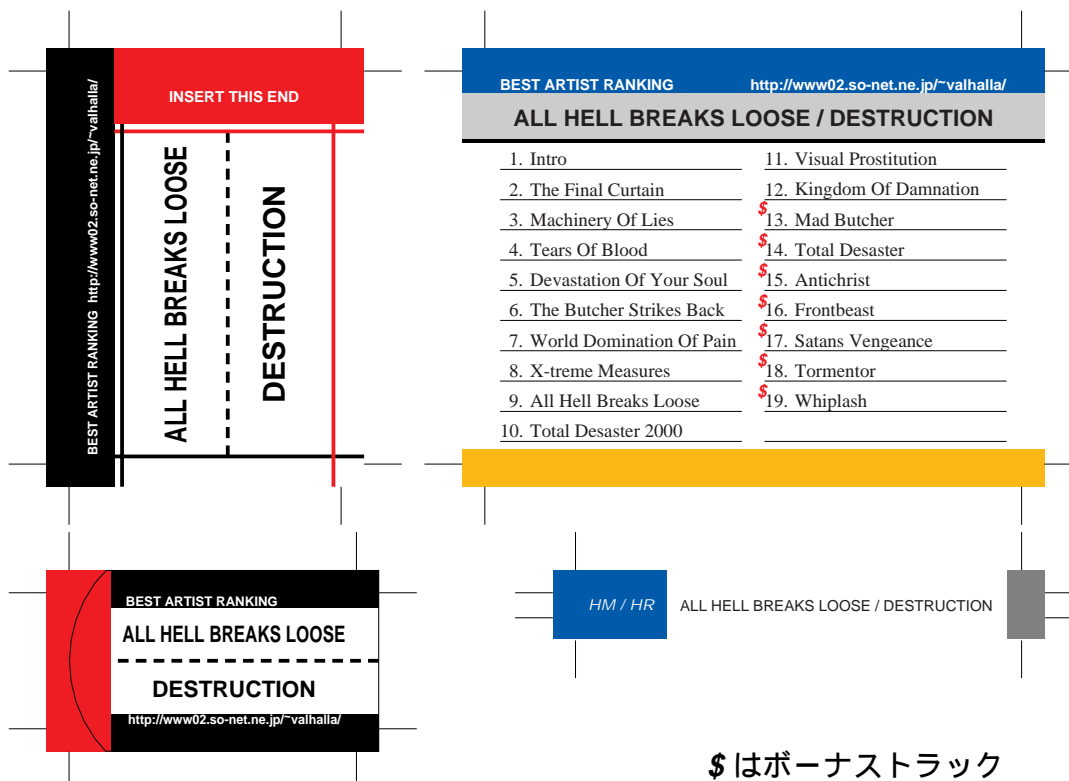

SONY, maxell, Victor, AXIA 用

TDK 用

\$はボーナストラック

前ページへ戻る場合はブラウザの「戻る」ボタンを押してください。
モノクロでもカラーでもきれいにプリントアウトできます。

このファイルは1アルバムのみとなっております。
このスペースは次にラベルを作る時に使用します。