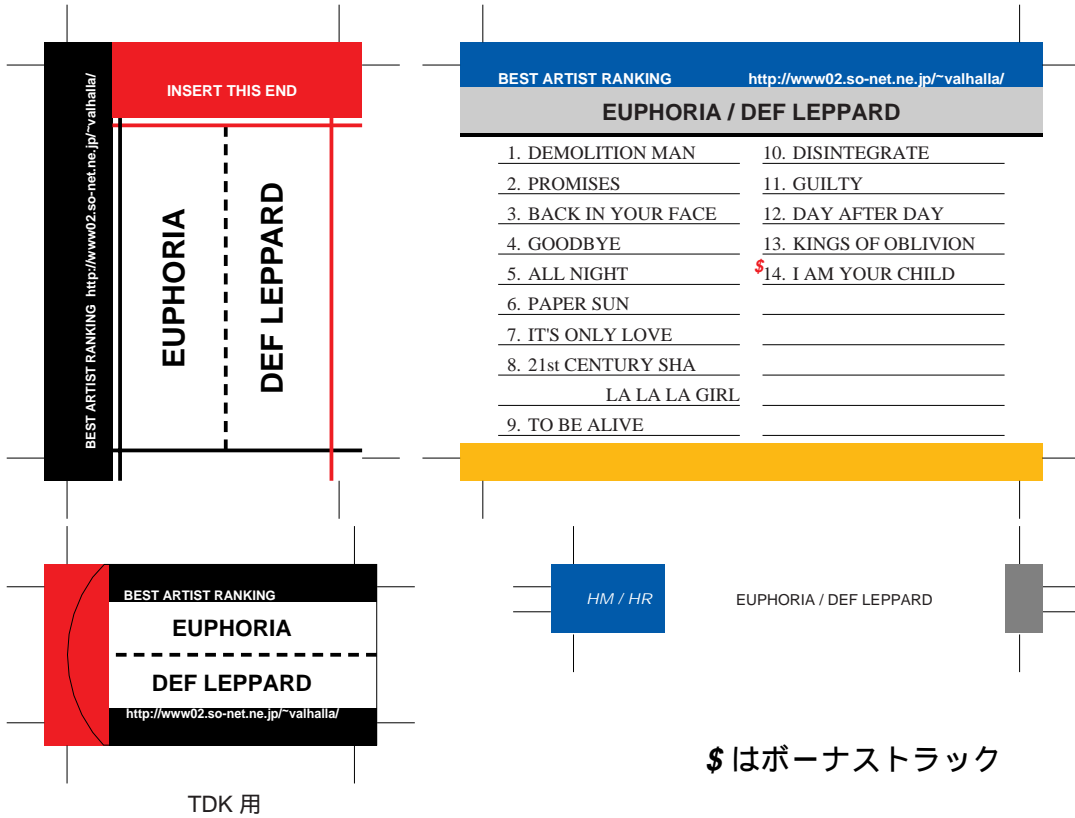

SONY, maxell, Victor, AXIA 用

前ページへ戻る場合はブラウザの「戻る」ボタンを押してください。
モノクロでもカラーでもきれいにプリントアウトできます。

SONY, maxell, Victor, AXIA 用