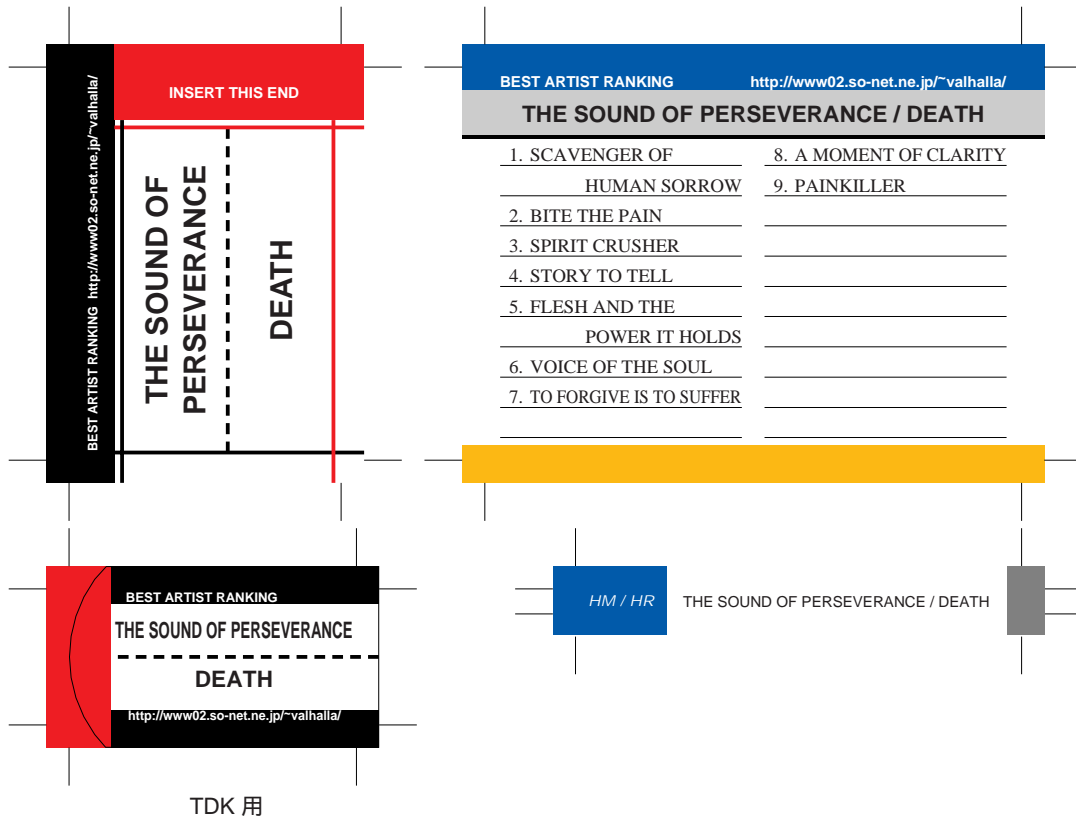

SONY, maxell, Victor, AXIA 用

TDK 用

前ページへ戻る場合はブラウザの「戻る」ボタンを押してください。
モノクロでもカラーでもきれいにプリントアウトできます。

SONY, maxell, Victor, AXIA 用

TDK 用