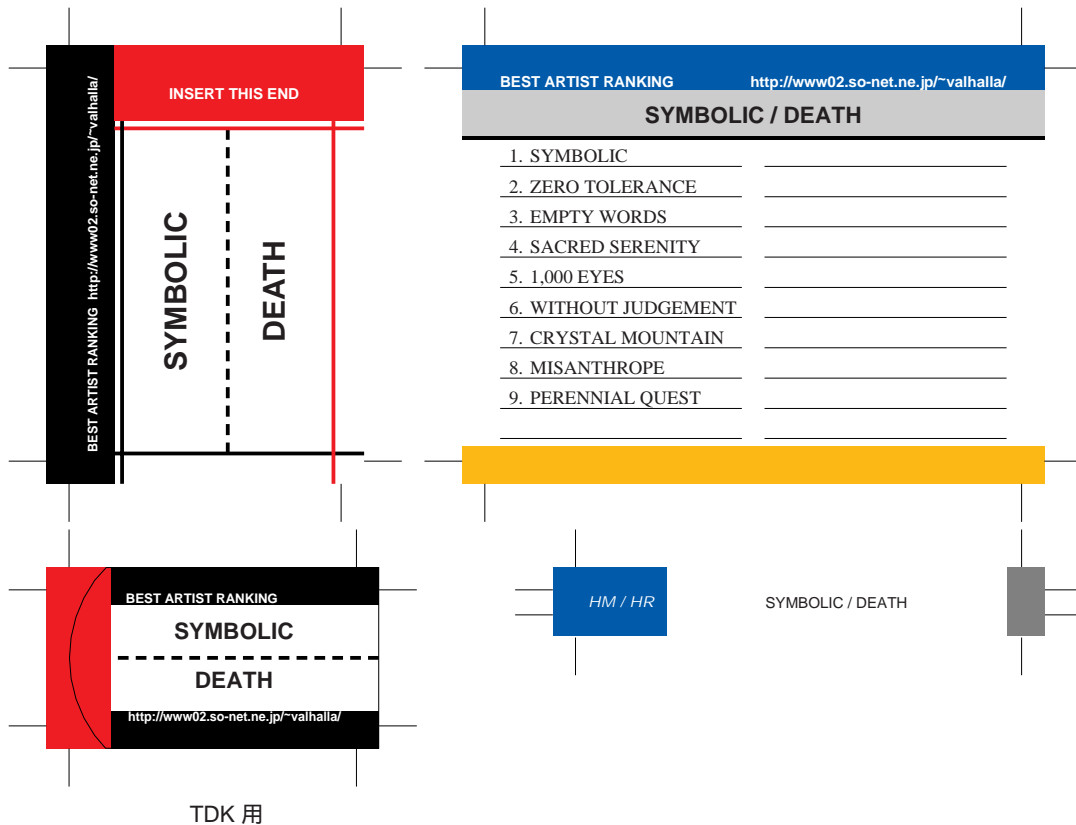

SONY, maxell, Victor, AXIA 用

TDK 用

前ページへ戻る場合はブラウザの「戻る」ボタンを押してください。
モノクロでもカラーでもきれいにプリントアウトできます。

SONY, maxell, Victor, AXIA 用

TDK 用