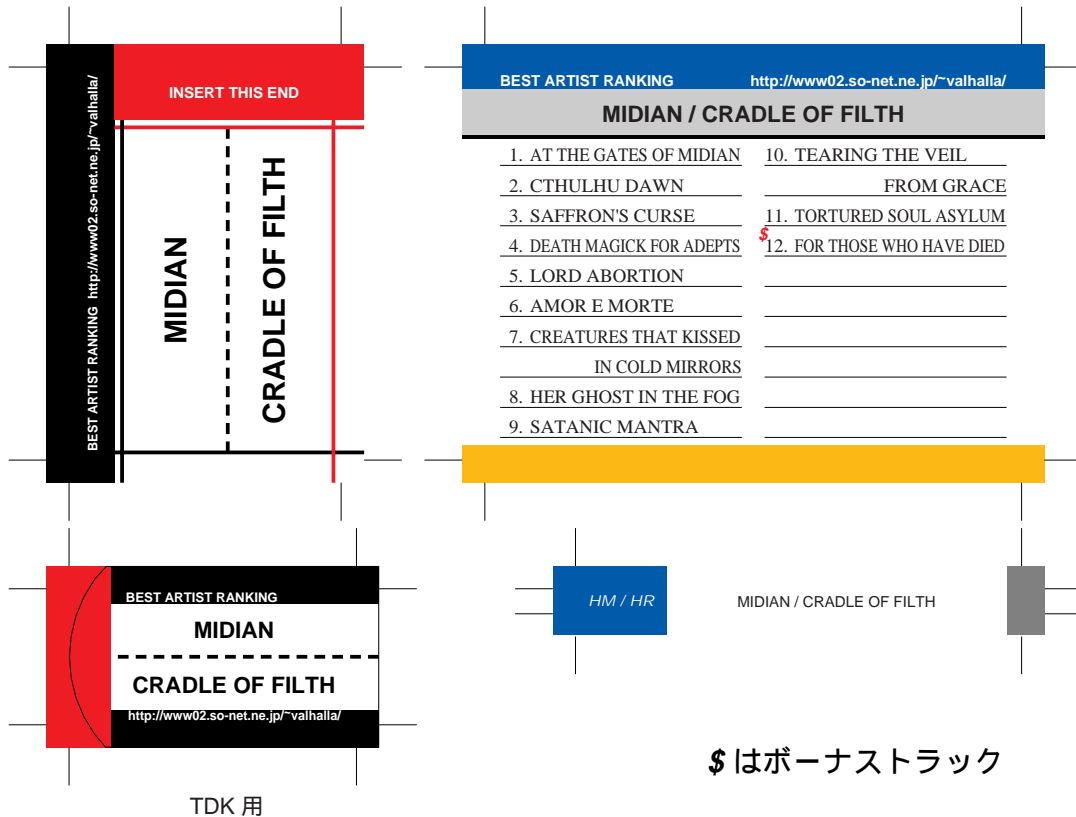

SONY, maxell, Victor, AXIA 用

前ページへ戻る場合はブラウザの「戻る」ボタンを押してください。  
モノクロでもカラーでもきれいにプリントアウトできます。

このファイルは1アルバムのみとなっております。  
このスペースは次にラベルを作る時に使用します。