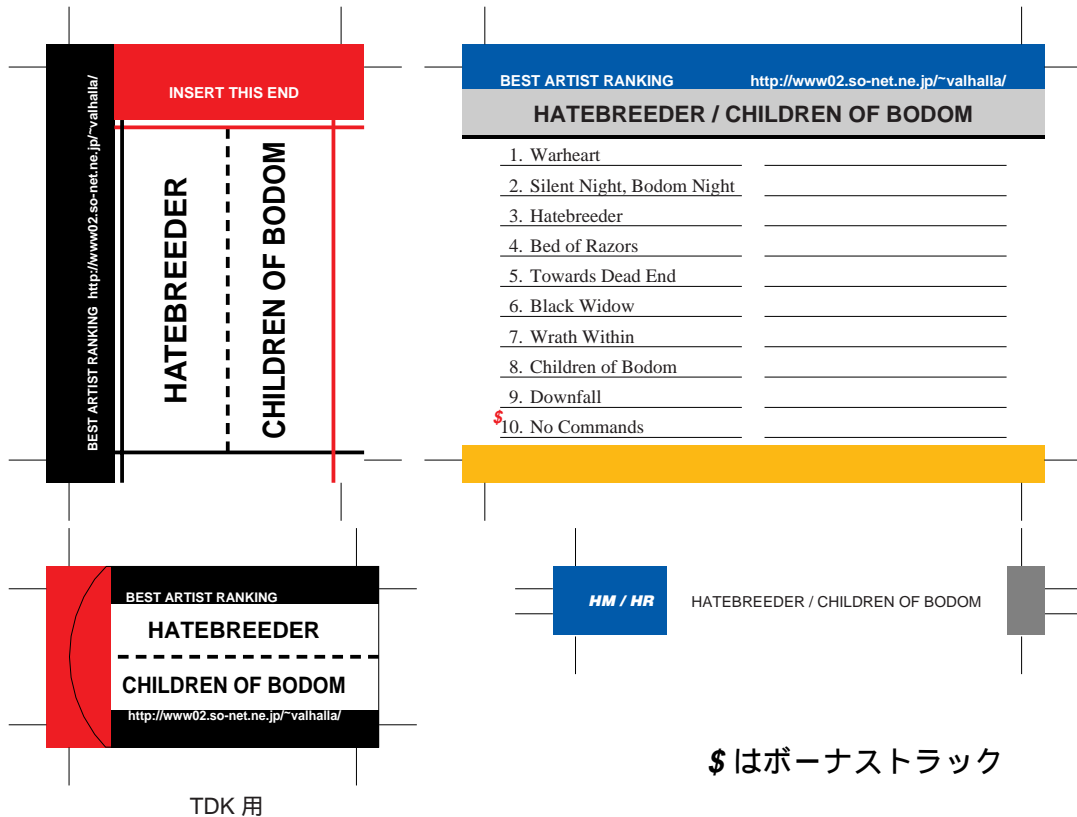

SONY, maxell, Victor, AXIA 用

前ページへ戻る場合はブラウザの「戻る」ボタンを押してください。  
モノクロでもカラーでもきれいにプリントアウトできます。

このファイルは1アルバムのみとなっております。  
このスペースは次にラベルを作る時に使用します。