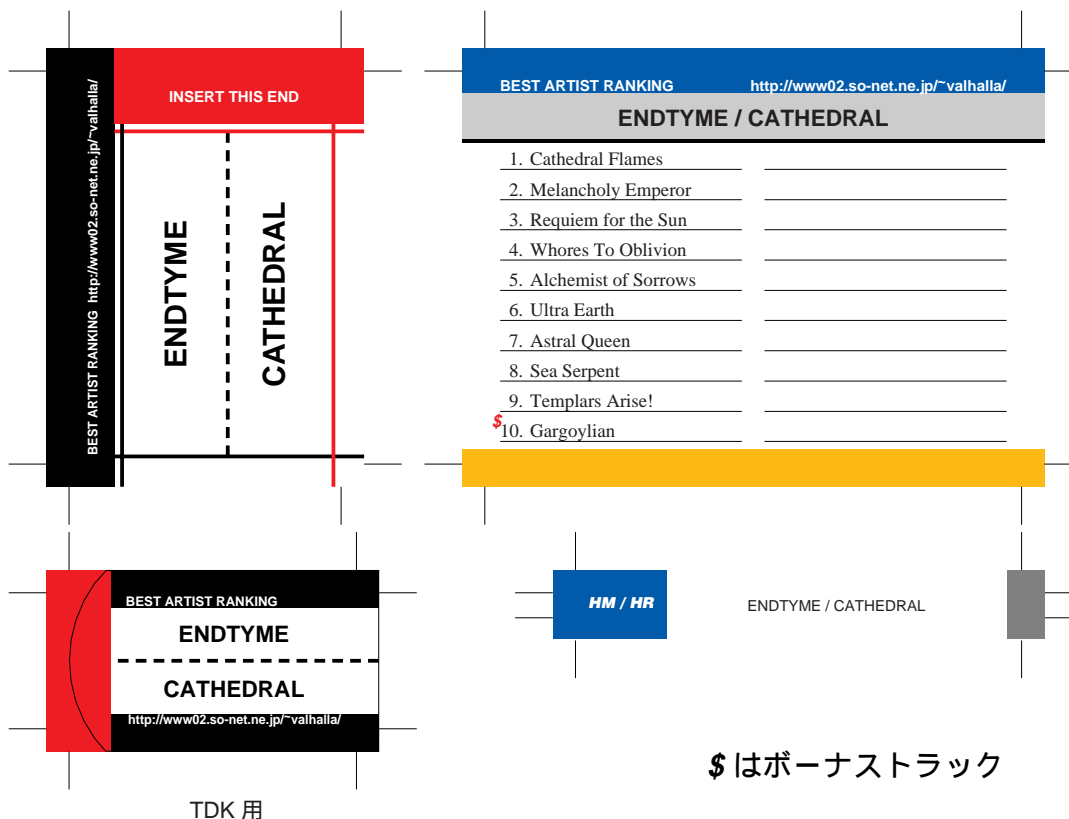

SONY, maxell, Victor, AXIA 用

前ページへ戻る場合はブラウザの「戻る」ボタンを押してください。
モノクロでもカラーでもきれいにプリントアウトできます。

このファイルは1アルバムのみとなっております。
このスペースは次にラベルを作る時に使用します。