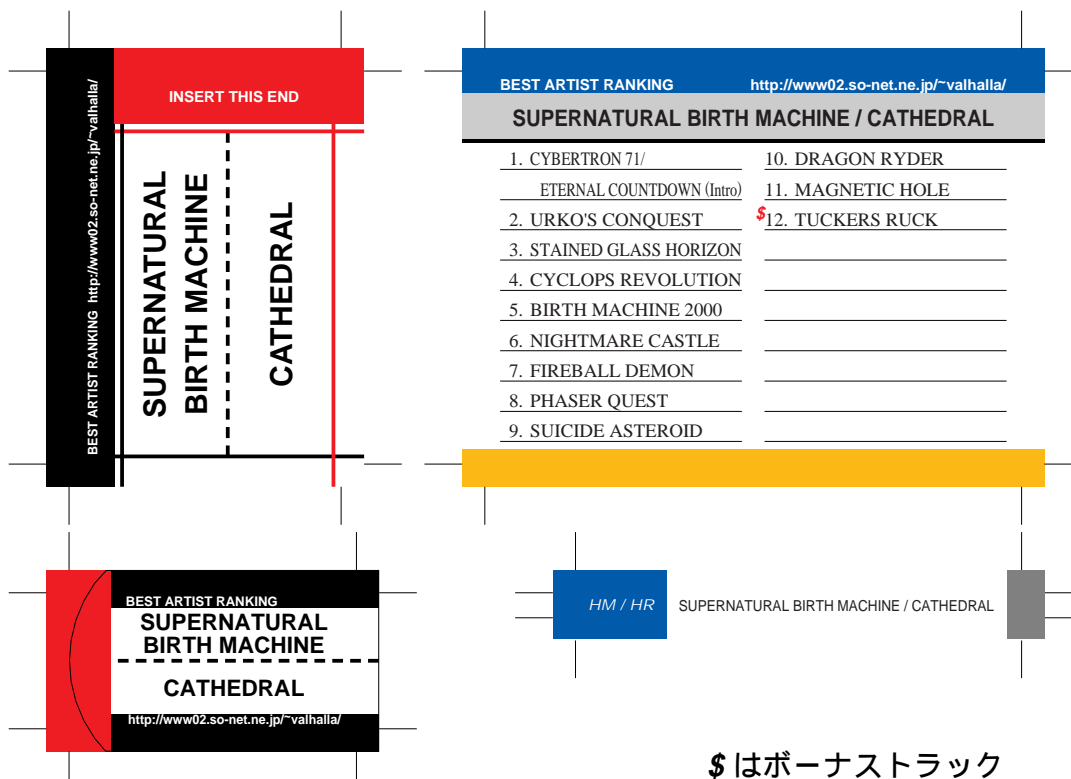

SONY, maxell, Victor, AXIA 用

TDK 用

\$ はボーナストラック

前ページへ戻る場合はブラウザの「戻る」ボタンを押してください。
モノクロでもカラーでもきれいにプリントアウトできます。

SONY, maxell, Victor, AXIA 用

TDK 用