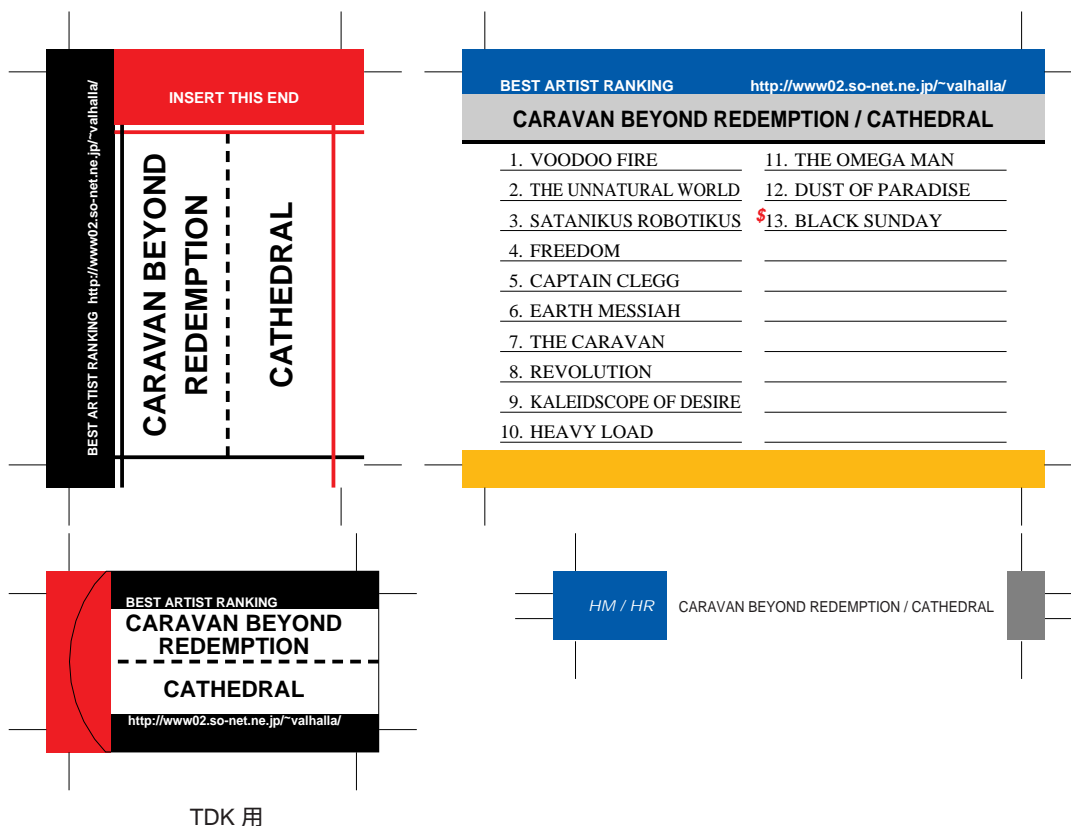

SONY, maxell, Victor, AXIA 用

TDK 用

\$ はボーナストラック

前ページへ戻る場合はブラウザの「戻る」ボタンを押してください。
モノクロでもカラーでもきれいにプリントアウトできます。

SONY, maxell, Victor, AXIA 用

TDK 用