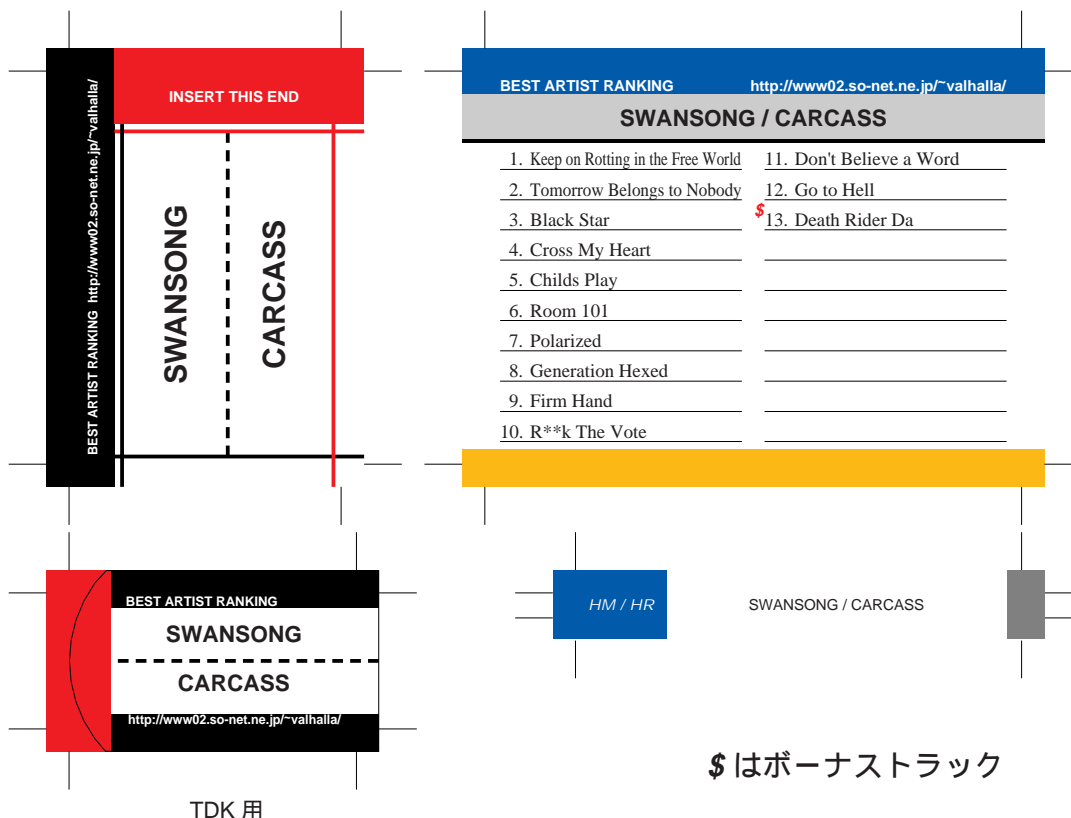

SONY, maxell, Victor, AXIA 用

前ページへ戻る場合はブラウザの「戻る」ボタンを押してください。
モノクロでもカラーでもきれいにプリントアウトできます。

SONY, maxell, Victor, AXIA 用