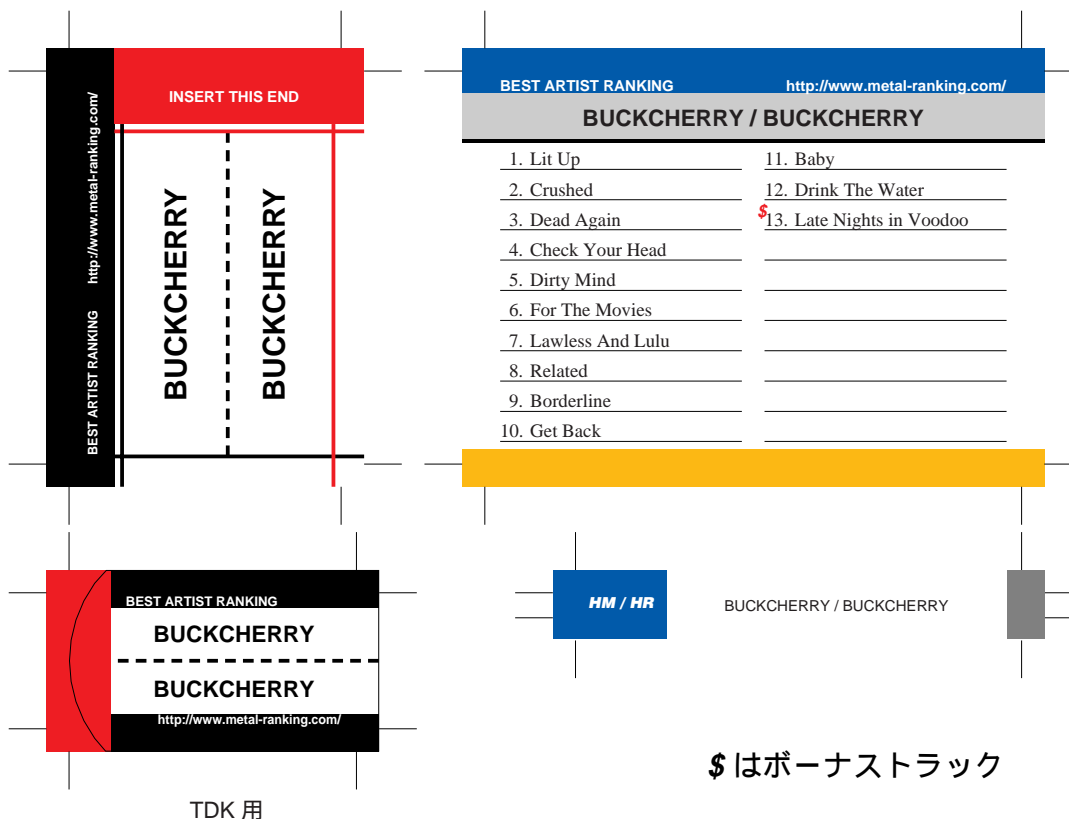

hase さんからのリクエスト

SONY, maxell, Victor, AXIA 用

前ページへ戻る場合はブラウザの「戻る」ボタンを押してください。
モノクロでもカラーでもきれいにプリントアウトできます。

SONY, maxell, Victor, AXIA 用