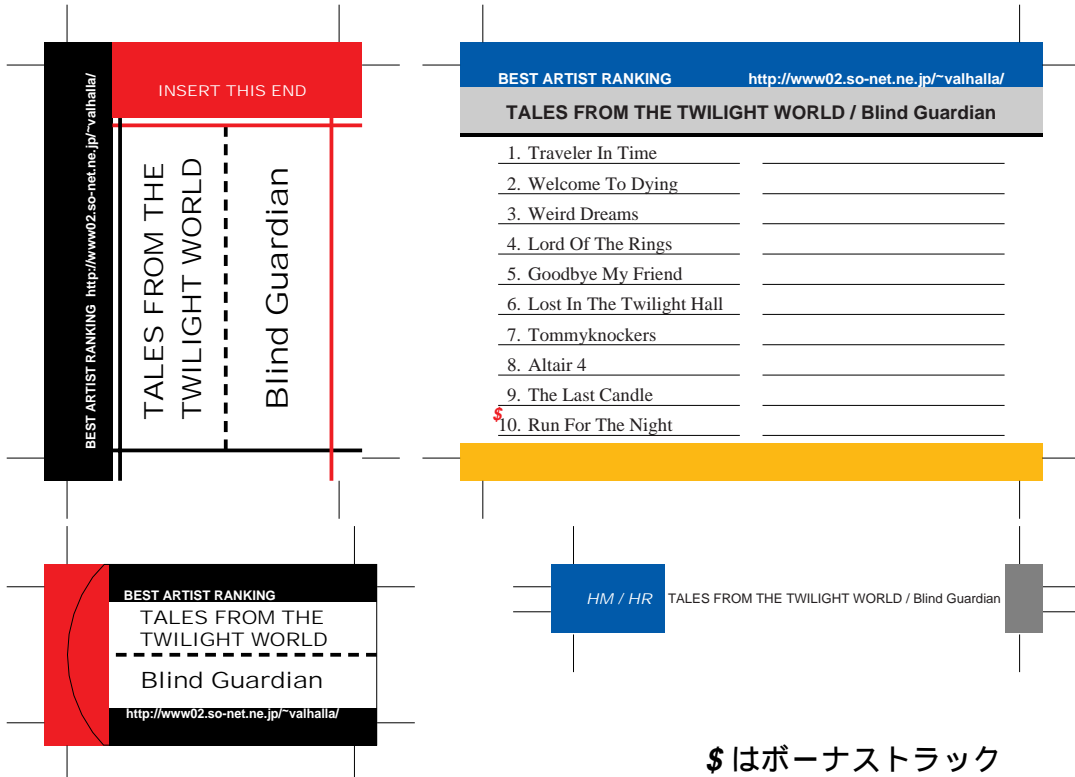

SONY, maxell, Victor, AXIA 用

TDK 用

\$ はボーナストラック

前ページへ戻る場合はブラウザの「戻る」ボタンを押してください。
モノクロでもカラーでもきれいにプリントアウトできます。

SONY, maxell, Victor, AXIA 用

TDK 用