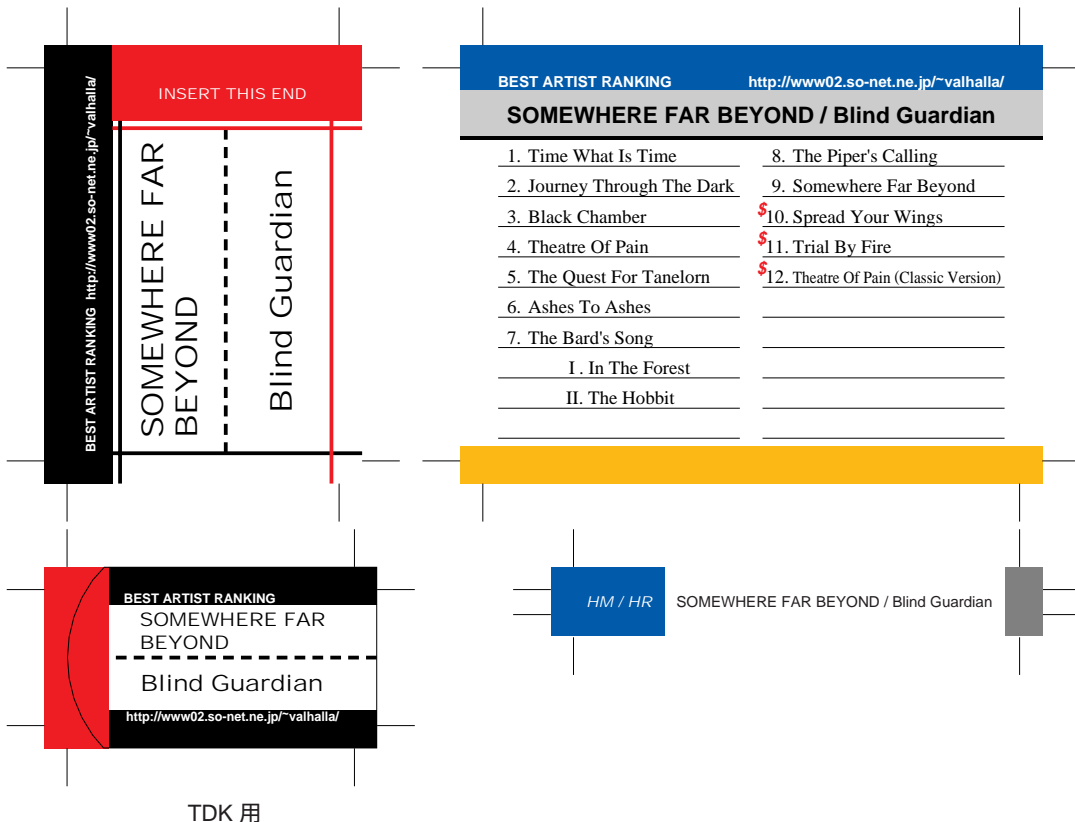

SONY, maxell, Victor, AXIA 用

TDK 用

\$ はボーナストラック

前ページへ戻る場合はブラウザの「戻る」ボタンを押してください。
モノクロでもカラーでもきれいにプリントアウトできます。

SONY, maxell, Victor, AXIA 用

TDK 用