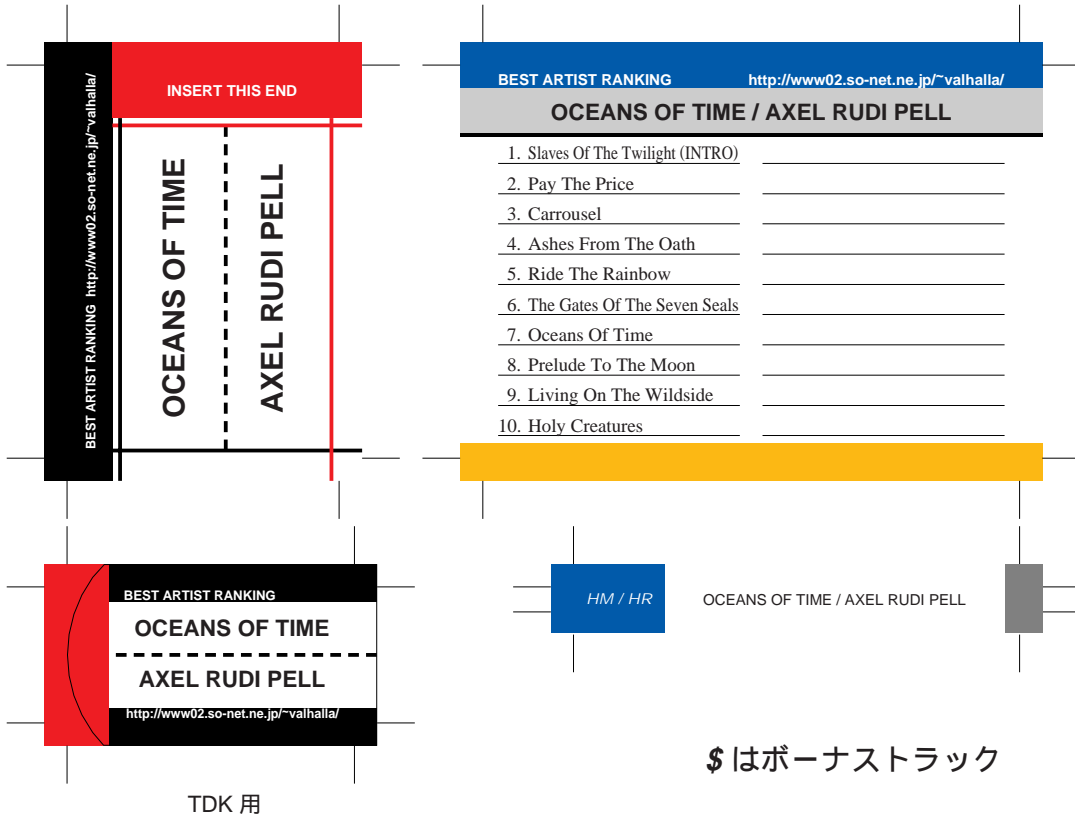

SONY, maxell, Victor, AXIA 用

前ページへ戻る場合はブラウザの「戻る」ボタンを押してください。
モノクロでもカラーでもきれいにプリントアウトできます。

SONY, maxell, Victor, AXIA 用