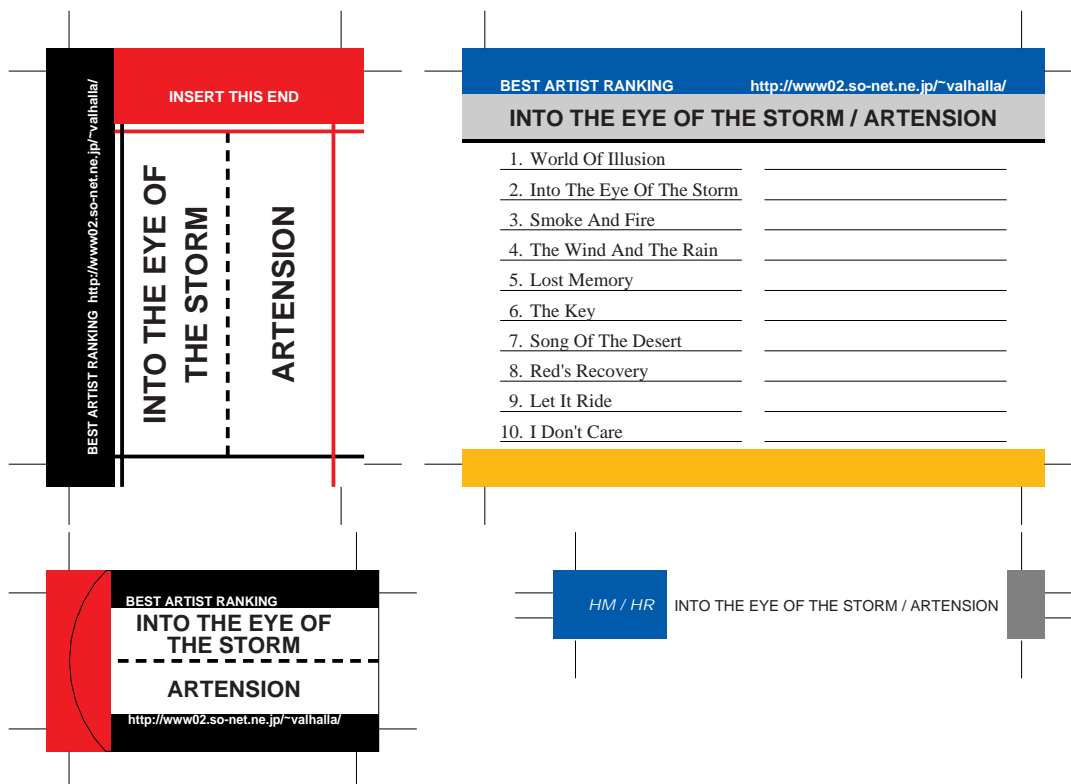

SONY, maxell, Victor, AXIA 用

TDK 用

前ページへ戻る場合はブラウザの「戻る」ボタンを押してください。
モノクロでもカラーでもきれいにプリントアウトできます。

SONY, maxell, Victor, AXIA 用

TDK 用