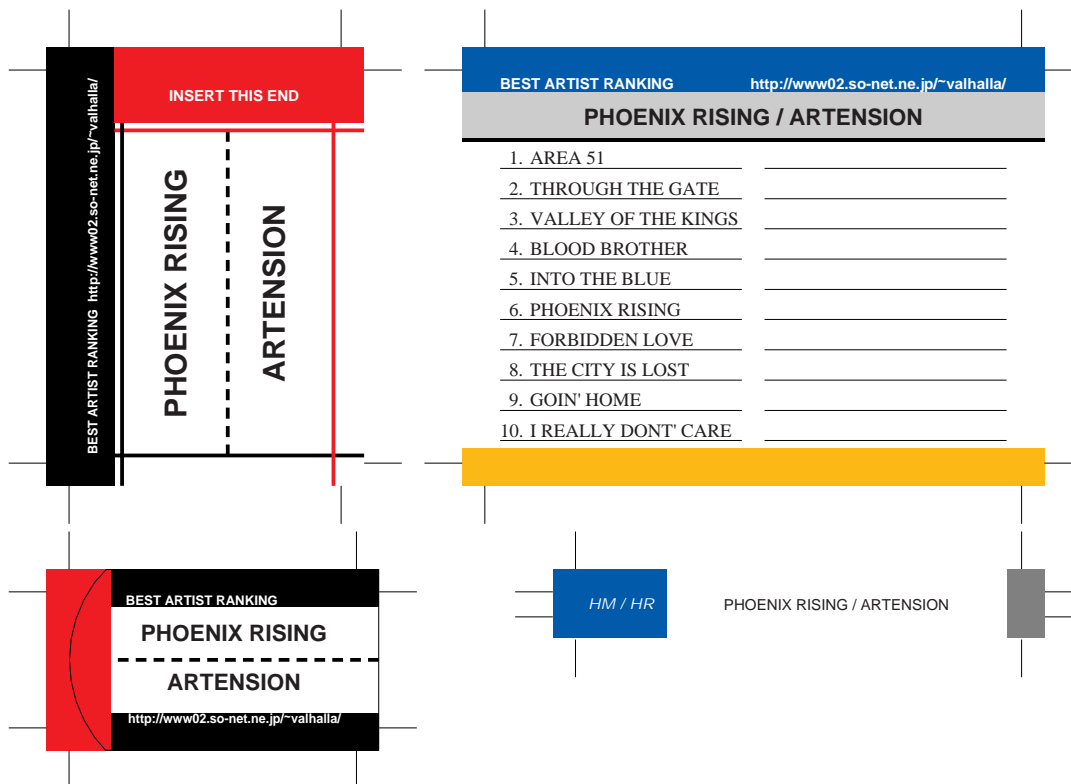

SONY, maxell, Victor, AXIA 用

TDK 用

前ページへ戻る場合はブラウザの「戻る」ボタンを押してください。
モノクロでもカラーでもきれいにプリントアウトできます。

SONY, maxell, Victor, AXIA 用

TDK 用