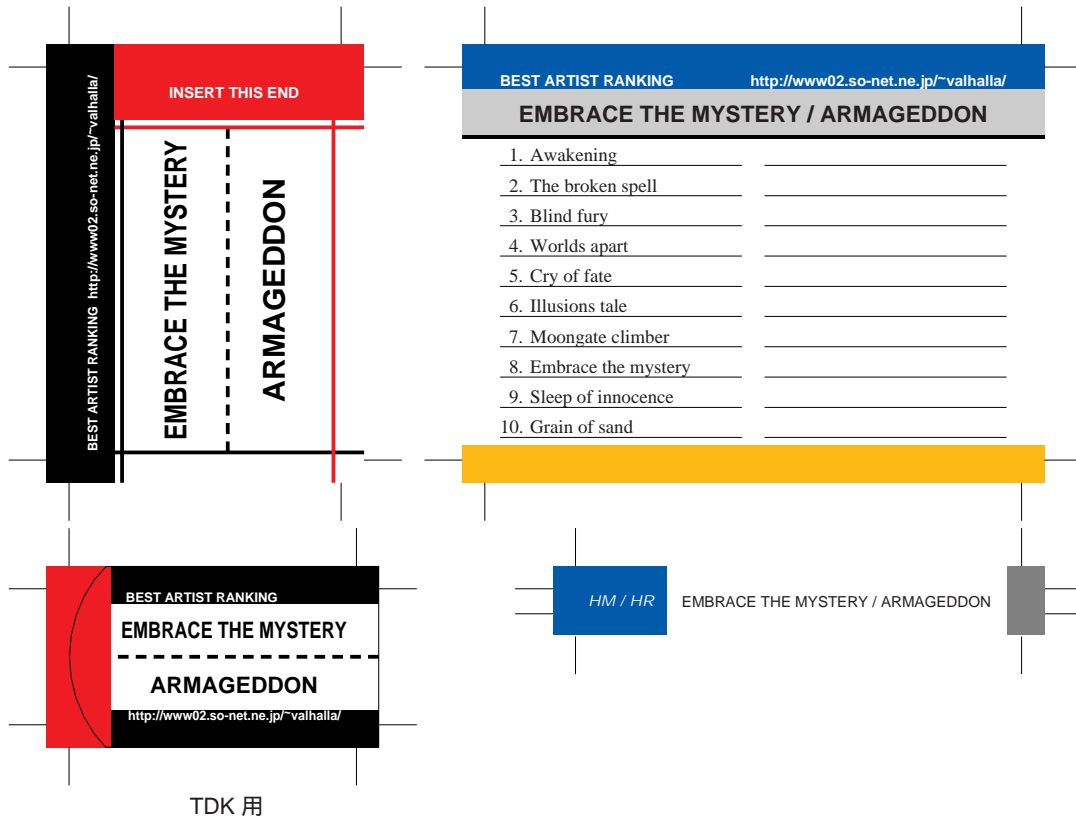

SONY, maxell, Victor, AXIA 用

前ページへ戻る場合はブラウザの「戻る」ボタンを押してください。
モノクロでもカラーでもきれいにプリントアウトできます。

このファイルは1アルバムのみとなっております。
このスペースは次にラベルを作る時に使用します。