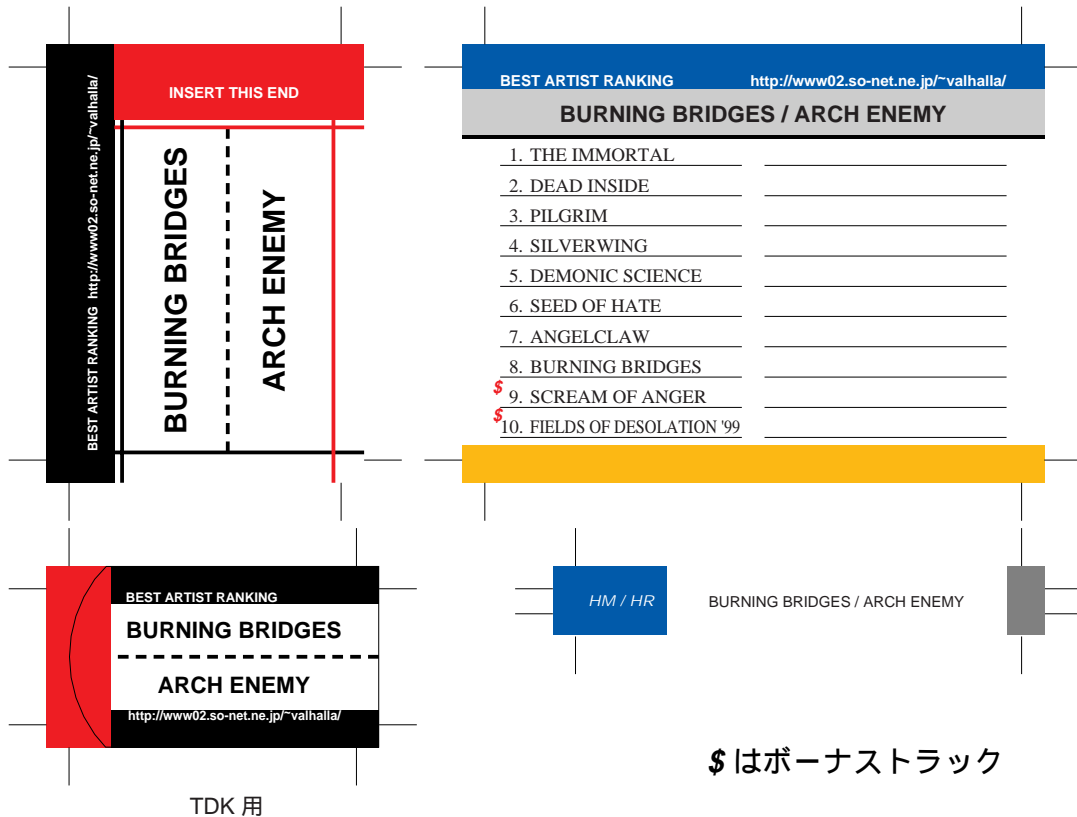

SONY, maxell, Victor, AXIA 用

前ページへ戻る場合はブラウザの「戻る」ボタンを押してください。
モノクロでもカラーでもきれいにプリントアウトできます。

このファイルは1アルバムのみとなっております。
このスペースは次にアルバムが出た場合に使用します。