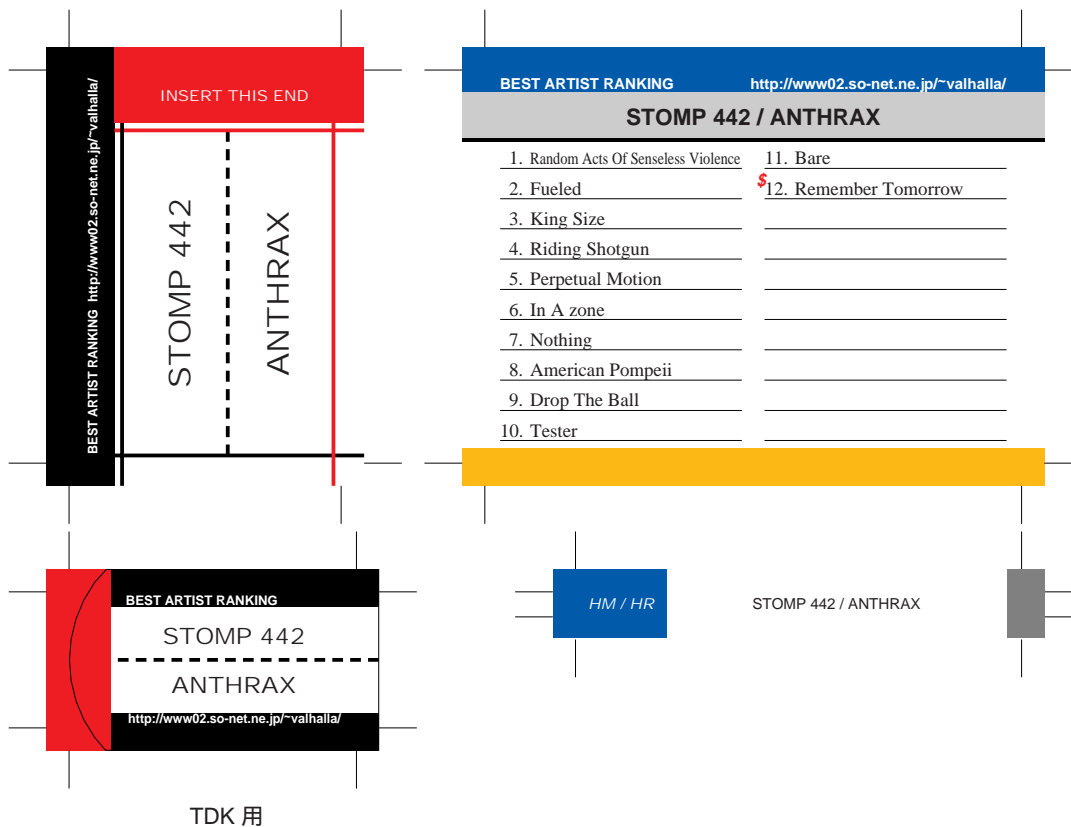

SONY, maxell, Victor, AXIA 用

TDK 用

\$ はボーナストラック

前ページへ戻る場合はブラウザの「戻る」ボタンを押してください。  
モノクロでもカラーでもきれいにプリントアウトできます。

SONY, maxell, Victor, AXIA 用

TDK 用