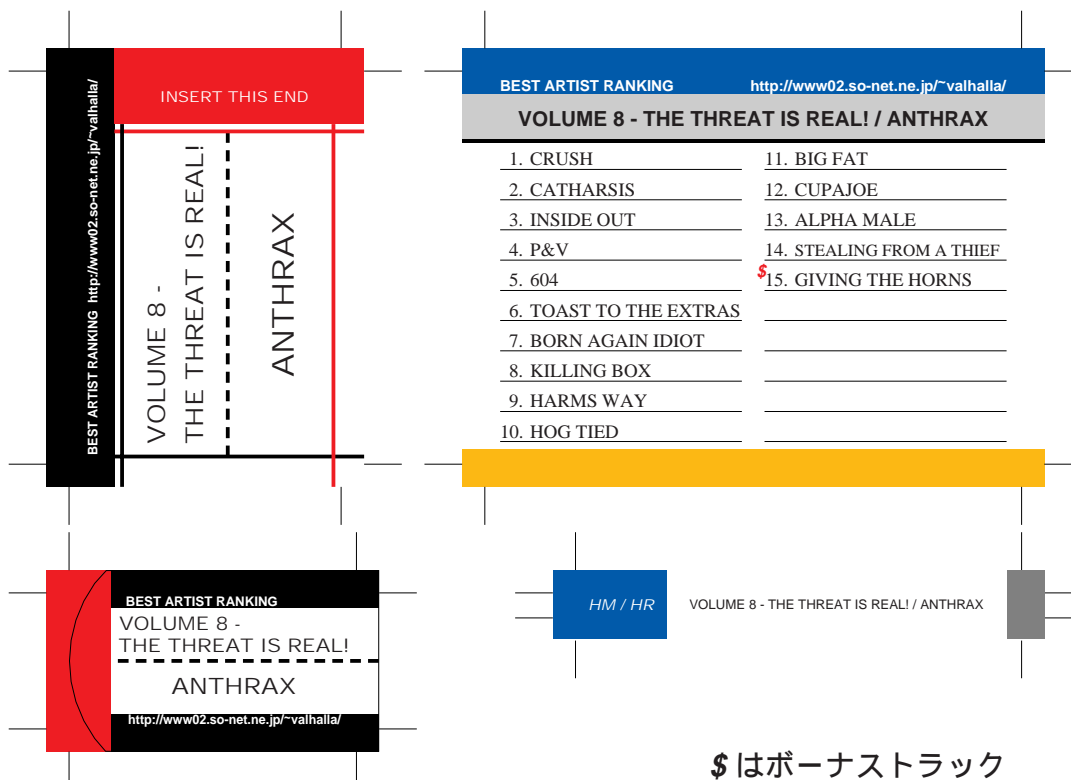

SONY, maxell, Victor, AXIA 用

TDK 用

\$ はボーナストラック

前ページへ戻る場合はブラウザの「戻る」ボタンを押してください。  
モノクロでもカラーでもきれいにプリントアウトできます。

SONY, maxell, Victor, AXIA 用

TDK 用