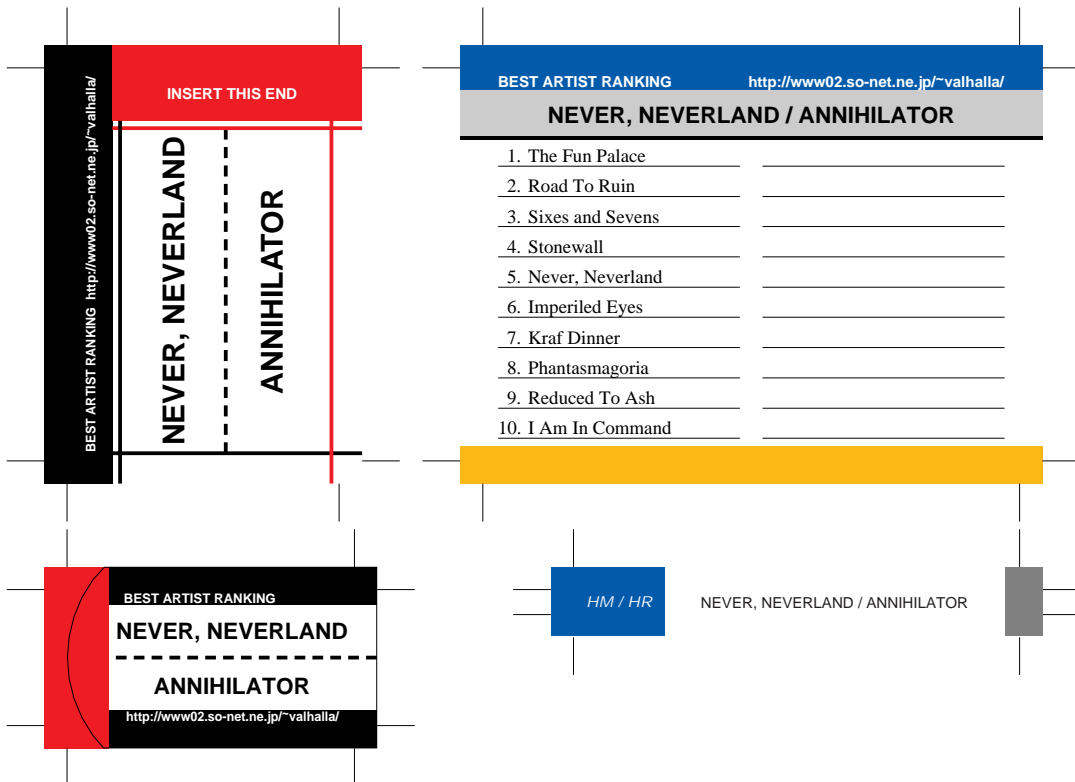

SONY, maxell, Victor, AXIA 用

TDK 用

前ページへ戻る場合はブラウザの「戻る」ボタンを押してください。  
モノクロでもカラーでもきれいにプリントアウトできます。

SONY, maxell, Victor, AXIA 用

TDK 用