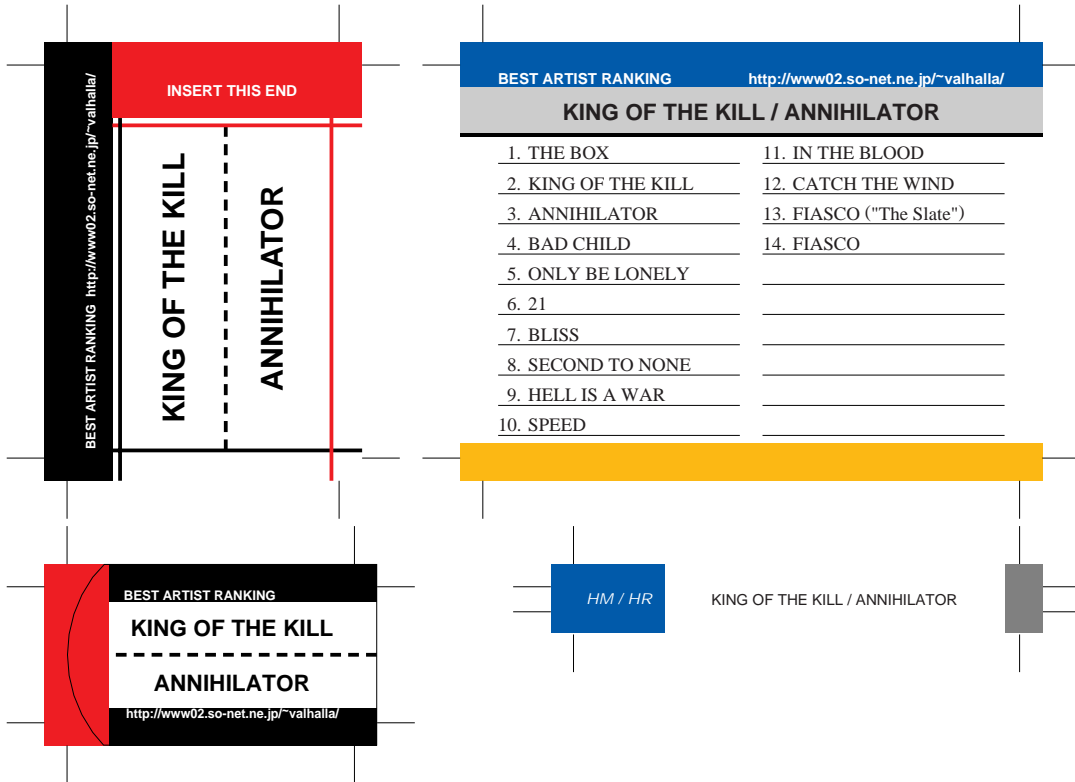

SONY, maxell, Victor, AXIA 用

TDK 用

前ページへ戻る場合はブラウザの「戻る」ボタンを押してください。  
モノクロでもカラーでもきれいにプリントアウトできます。

SONY, maxell, Victor, AXIA 用

TDK 用