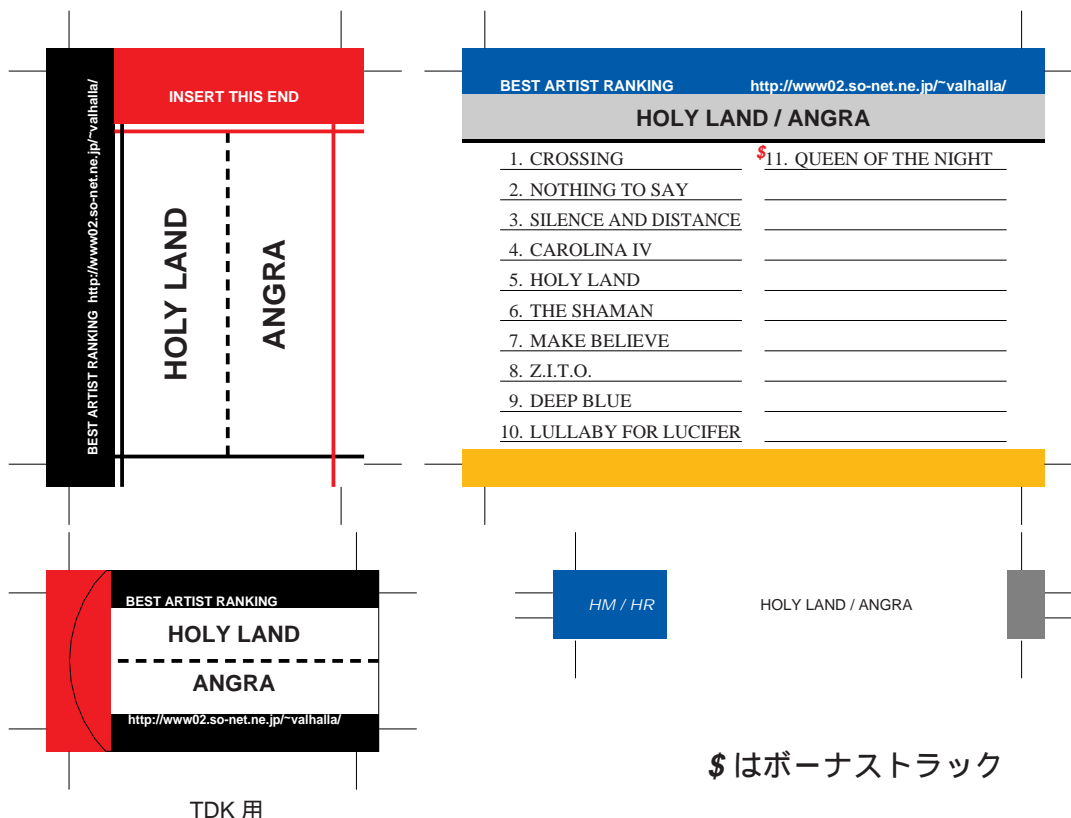

SONY, maxell, Victor, AXIA 用

\$ はボーナストラック

前ページへ戻る場合はブラウザの「戻る」ボタンを押してください。
モノクロでもカラーでもきれいにプリントアウトできます。

SONY, maxell, Victor, AXIA 用